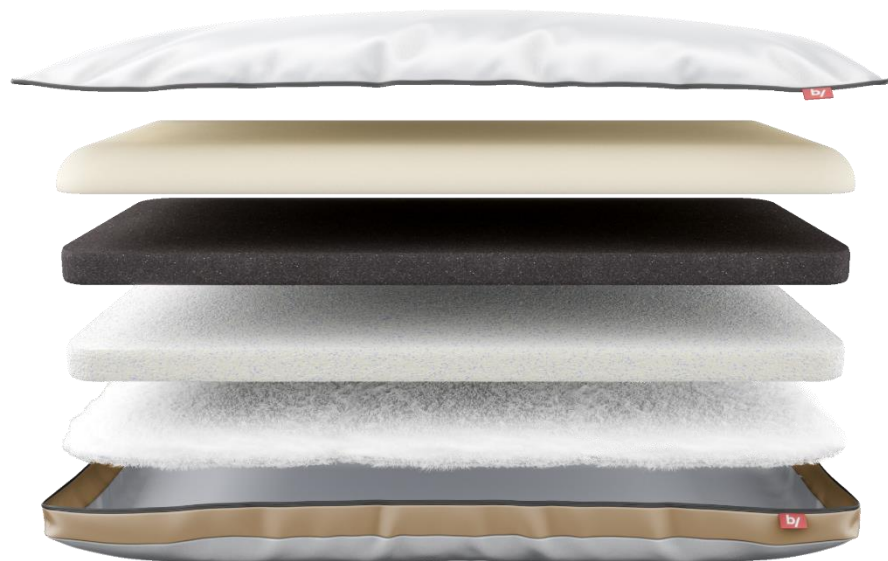

Как работает подушка favorit

Шаг 1: Сначала ищем свою высоту

Все мы уникальны. У нас разные фигуры и предпочтения. Кто-то любит спать на животе, кто-то на боку, кто-то на спине. Попробуйте разную высоту подушки, чтобы найти свой вариант. Классификация высоты: XS, S, M, L, XL – от 7 до 15 см.

Шаг 2: Теперь настраиваем мягкость

Меняя расположение и количество слоёв, можно регулировать уровень жёсткости подушки beyosa.

4 слоя:

Пена с повышенным уровнем жёсткости

Угольная пена с антибактериальным эффектом

Тактильная пена с красно-синим гелем

Бамбуковое волокно