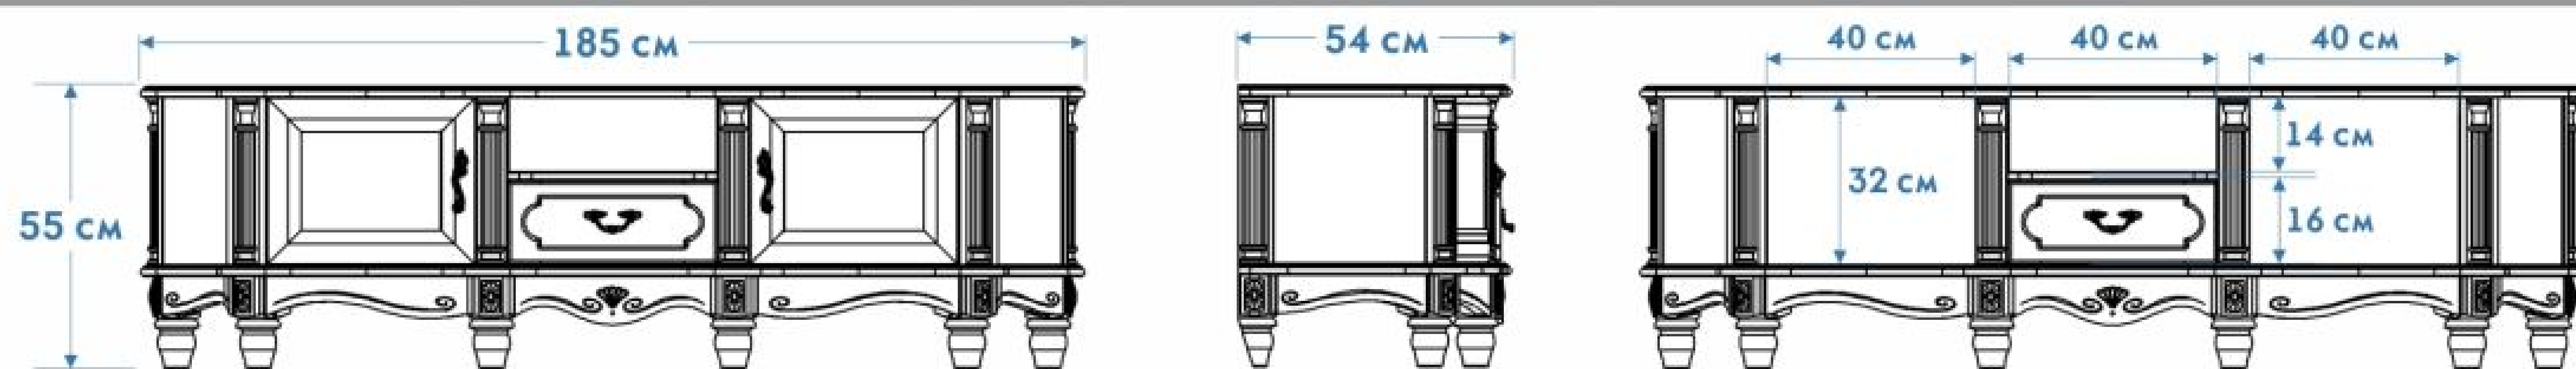

Стол кофейный "Палермо 16М"

высота 86 см, глубина 47 см, ширина 63 см

Стол кофейный "Палермо 51М"

высота 77 см, глубина 45 см, ширина 45 см

Витрина "Палермо 1М"

Витрина угловая "Палермо 6М"

Витрина "Палермо 11М"

Тумба для телевизора "Палермо 39М"

Тумба для телевизора "Палермо 88М"

Шкаф "Палермо 63М"

Шкаф "Палермо 31М"

Кровать "Палермо-57"

Кровать "Палермо-58-01"

Комод "Палермо 2М"

высота 130 см, ширина 91 см, глубина 47 см

Комод "Палермо 65М"

высота 108 см, ширина 131 см, глубина 62 см

Тумба "Палермо 30М"

высота 65 см, глубина 47 см, ширина 63 см

Тумба "Палермо 50М"

высота 77 см, глубина 47 см, ширина 63 см

Тумба "Палермо 34М"

высота 92 см, глубина 47 см, ширина 63 см

Тумба "Палермо 55М"

высота 53 см, глубина 47 см, ширина 63 см

Столик угловой "Палермо 53М"

высота 85 см, глубина 36 см, ширина 36 см

Стол туалетный "Палермо 61М"

высота 142 см, глубина 48 см, ширина 116 см