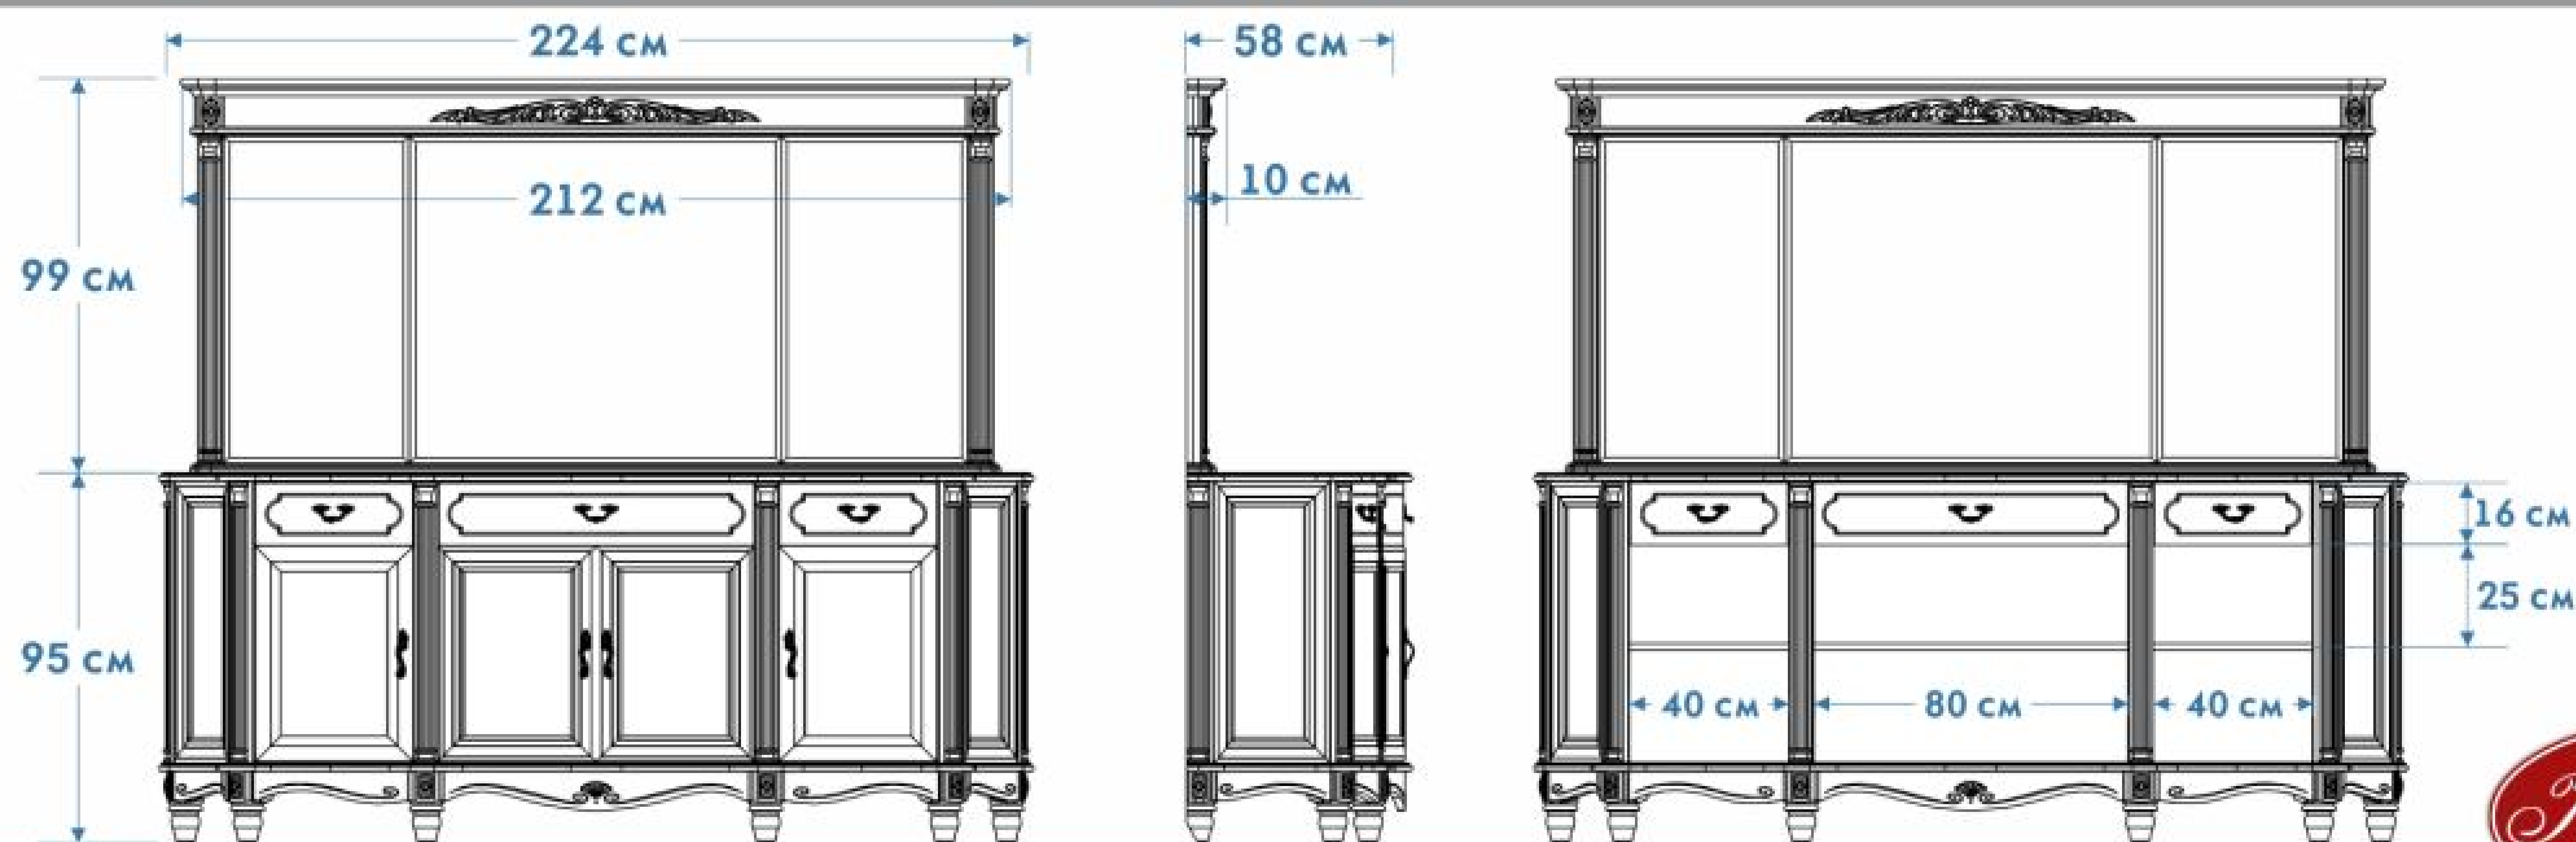

Комод "Палермо 87М"