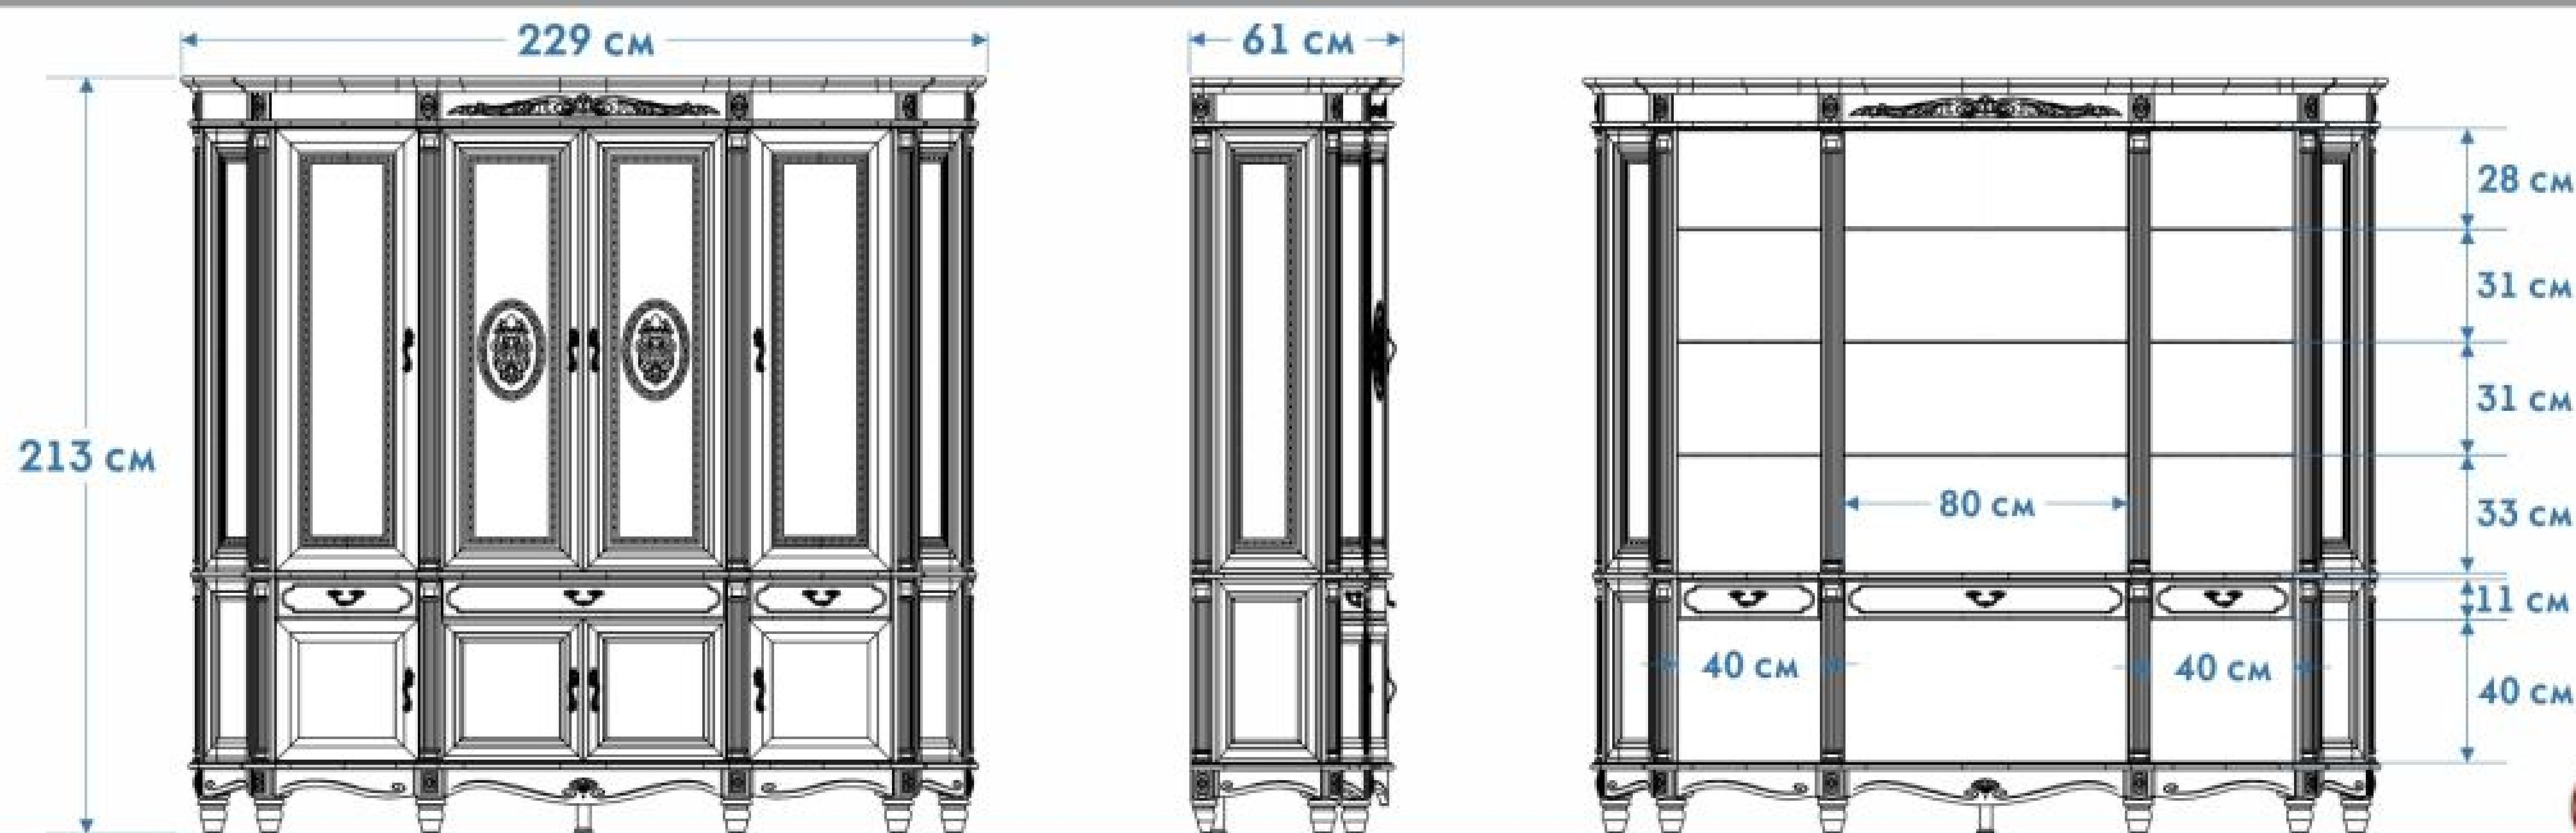

Витрина "Палермо 22М"