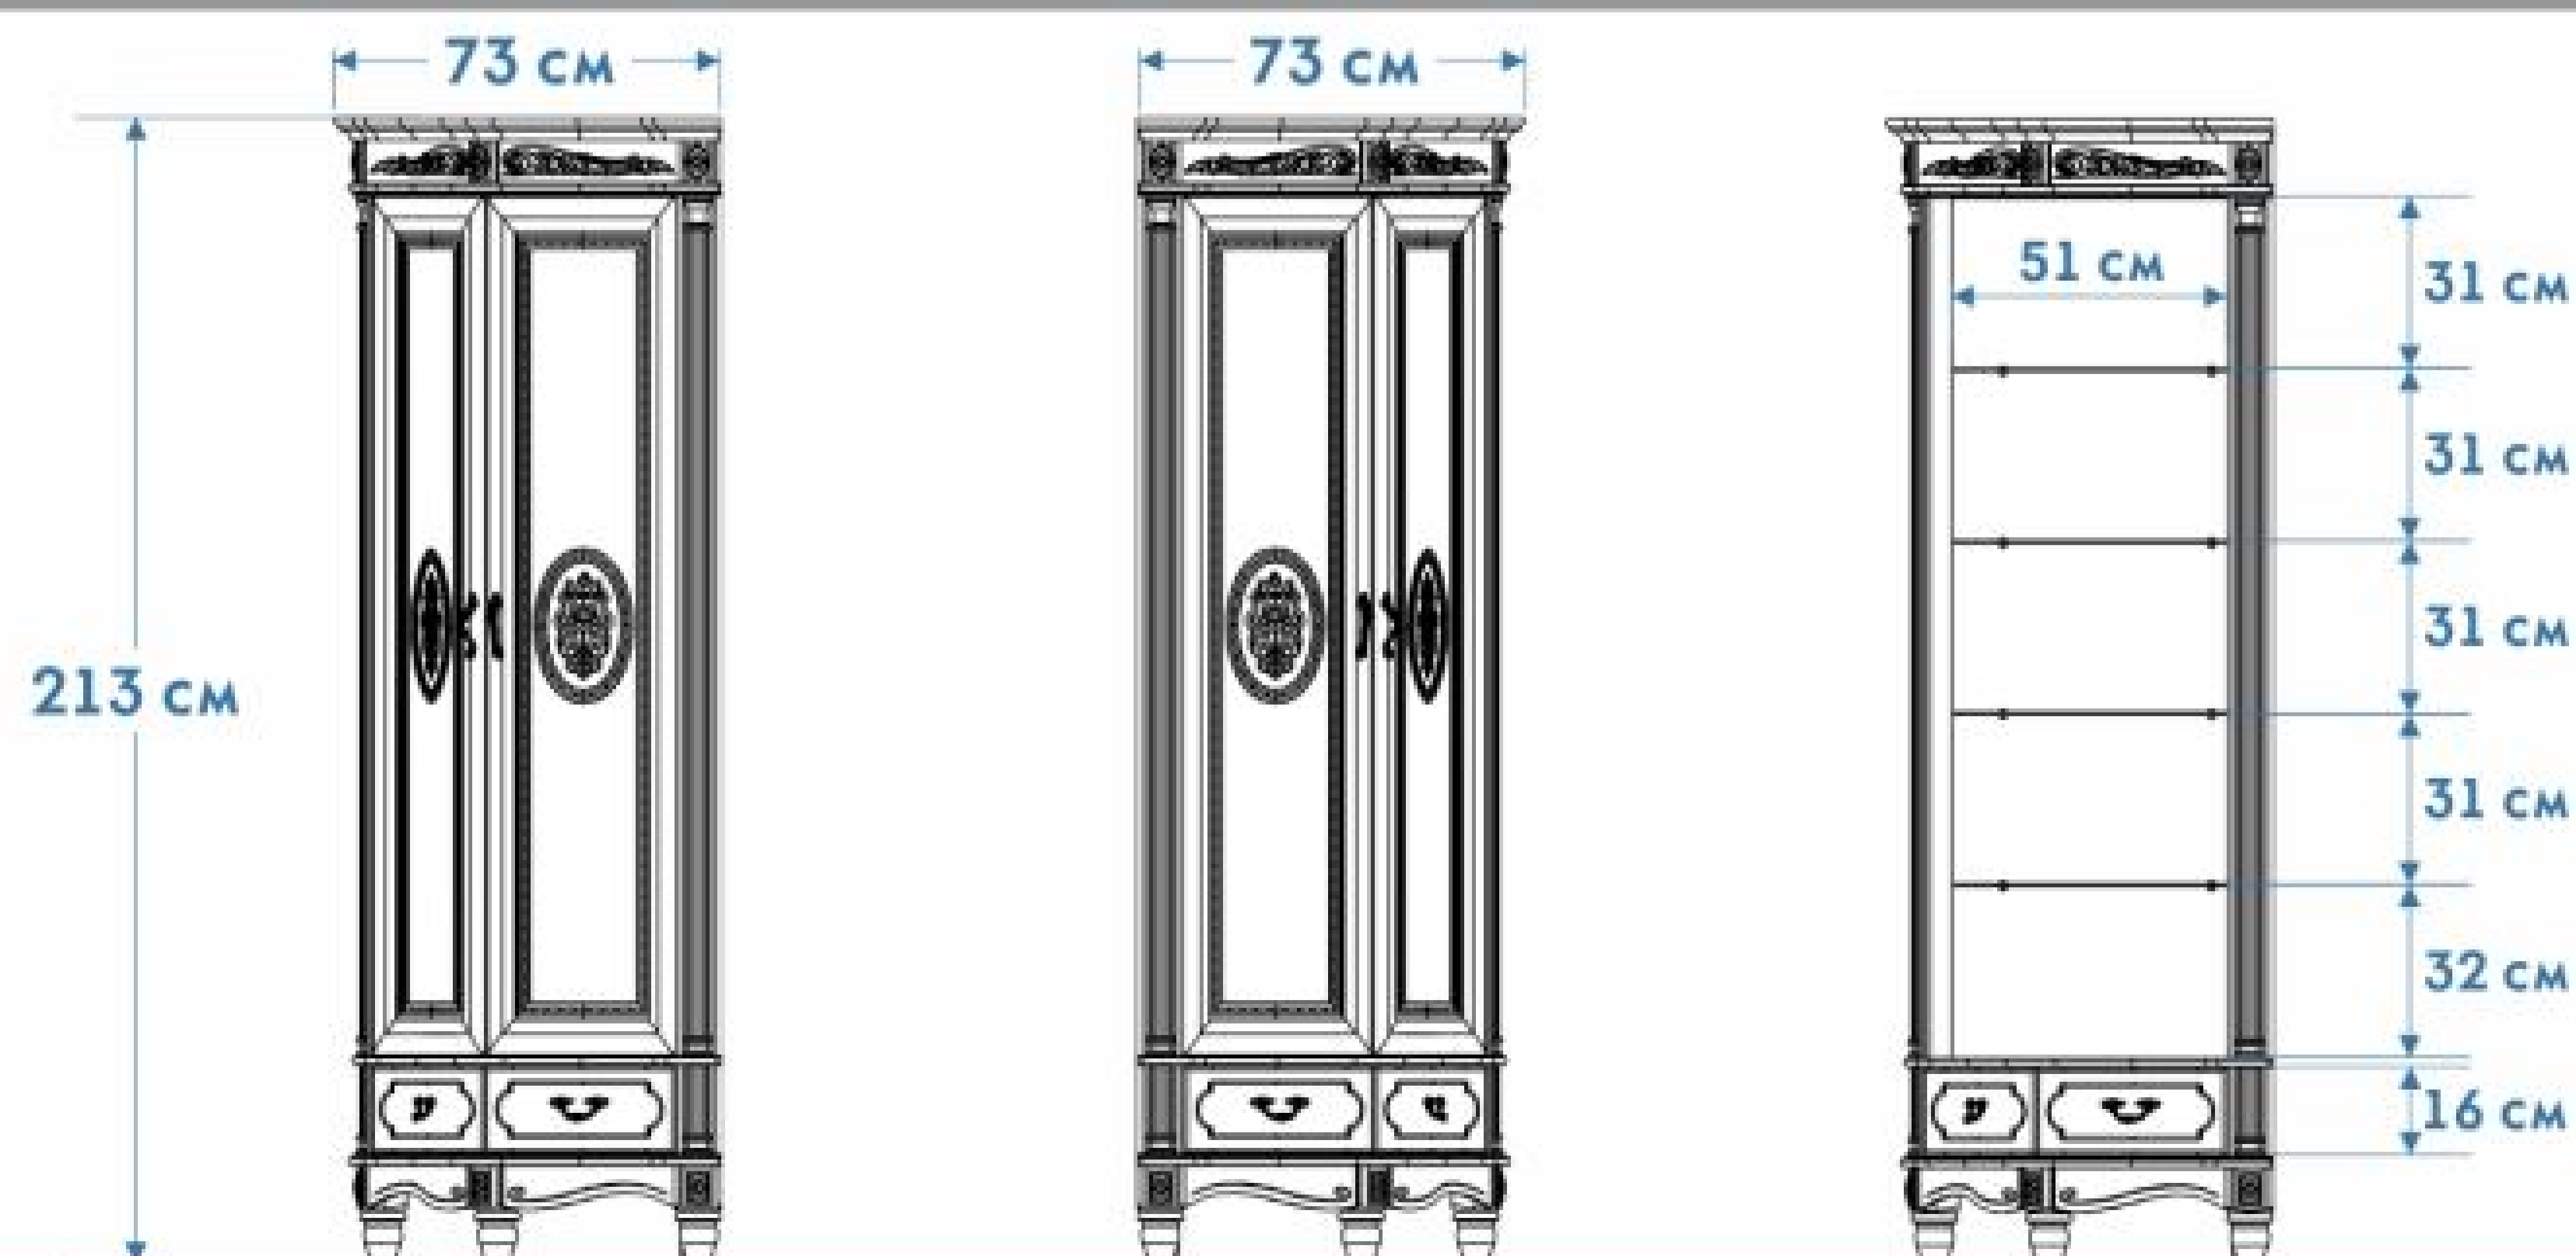

Содержание

Столики	3
Витрины	4
Комоды	13, 21
Тумбы для телевизора	16
Шкафы	18
Кровати	20
Тумбы	22

Стол журнальный "Палермо 10М"

высота 55 см, глубина 83 см, ширина 83 см

Стол консольный "Палермо 15М"

высота 76 см, глубина 49 см, ширина 114 см

Стол кофейный "Палермо 16М"

высота 86 см, глубина 47 см, ширина 63 см

Стол кофейный "Палермо 51М"

высота 77 см, глубина 45 см, ширина 45 см

Витрина "Палермо 1М"

Витрина угловая "Палермо 6М"

Витрина "Палермо 11М"

Витрина "Палермо 26М"

Витрина "Палермо 25М"

Открытие дверей
на правую сторону
Витрина "Палермо 25-01М"

Витрина "Палермо 22М"

Витрина "Палермо 29М"

Витрина "Палермо 28М"

Витрина "Палермо 27М"

Открытие дверей
на правую сторону
Витрина "Палермо 27-01М"

высота 92 см, глубина 47 см, ширина 63 см

Тумба "Палермо 55М"

высота 53 см, глубина 47 см, ширина 63 см

Столик угловой "Палермо 53М"

высота 85 см, глубина 36 см, ширина 36 см

Стол туалетный "Палермо 61М"

высота 142 см, глубина 48 см, ширина 116 см