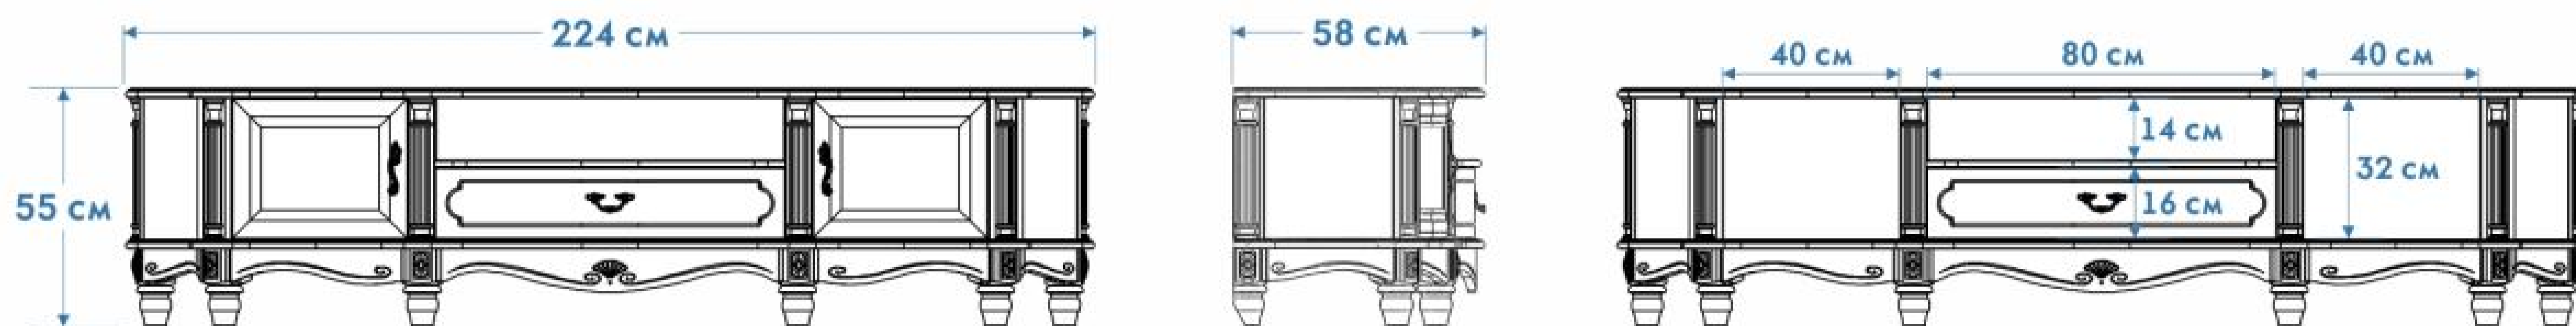

Стол кофейный "Палермо 16М"

высота 86 см, глубина 47 см, ширина 63 см

Стол кофейный "Палермо 51М"

высота 77 см, глубина 45 см, ширина 45 см

Витрина "Палермо 1М"

Витрина угловая "Палермо 6М"

Витрина "Палермо 11М"

Тумба для телевизора "Палермо 39М"

Тумба для телевизора "Палермо 88М"

Шкаф "Палермо 63М"

Шкаф "Палермо 31М"

Кровать "Палермо-57"

Кровать "Палермо-58-01"

Комод "Палермо 2М"

высота 130 см, ширина 91 см, глубина 47 см

Комод "Палермо 65М"

высота 108 см, ширина 131 см, глубина 62 см

Тумба "Палермо 30М"

высота 65 см, глубина 47 см, ширина 63 см

Тумба "Палермо 50М"

высота 77 см, глубина 47 см, ширина 63 см

Тумба "Палермо 34М"

высота 92 см, глубина 47 см, ширина 63 см

Тумба "Палермо 55М"

высота 53 см, глубина 47 см, ширина 63 см

Столик угловой "Палермо 53М"

высота 85 см, глубина 36 см, ширина 36 см

Стол туалетный "Палермо 61М"

высота 142 см, глубина 48 см, ширина 116 см