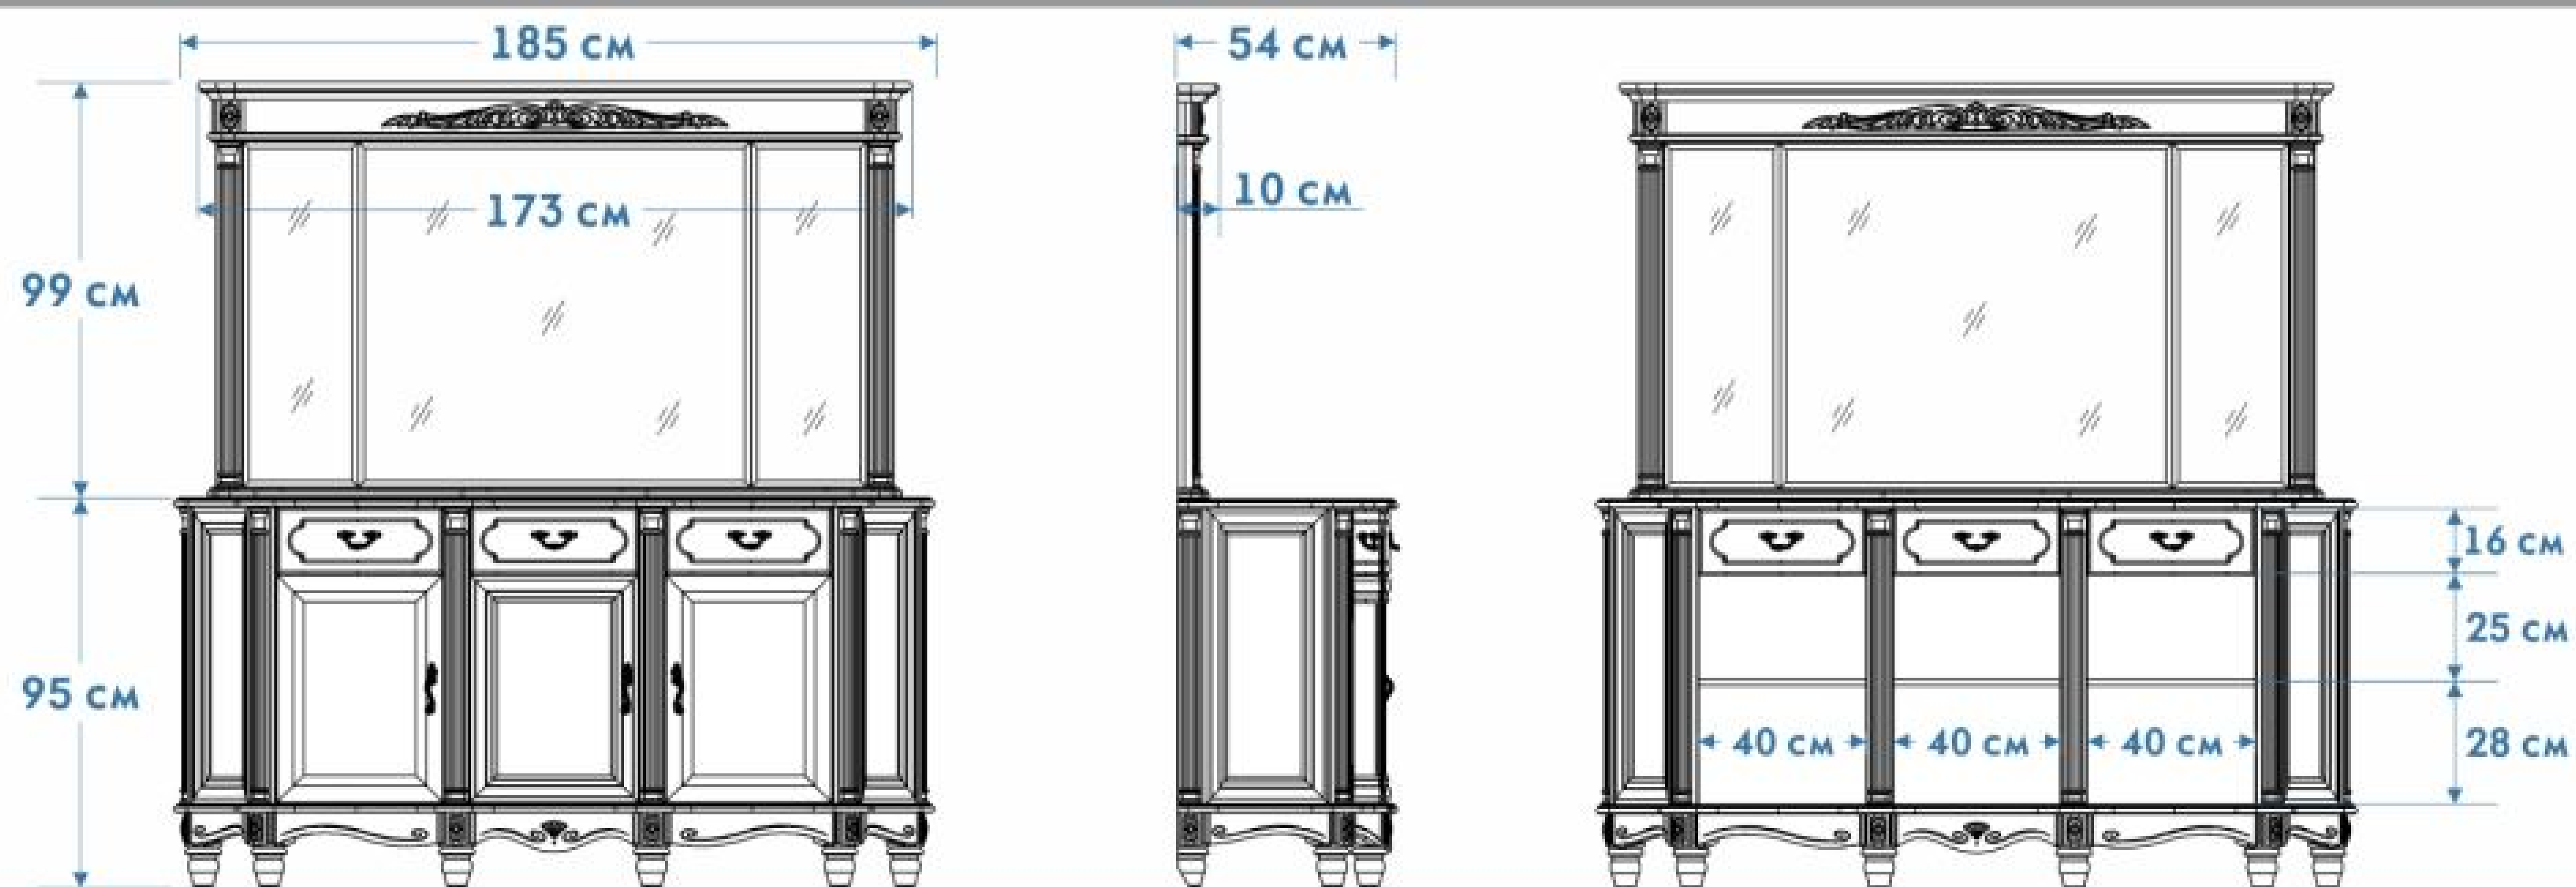

Комод "Палермо 85М"