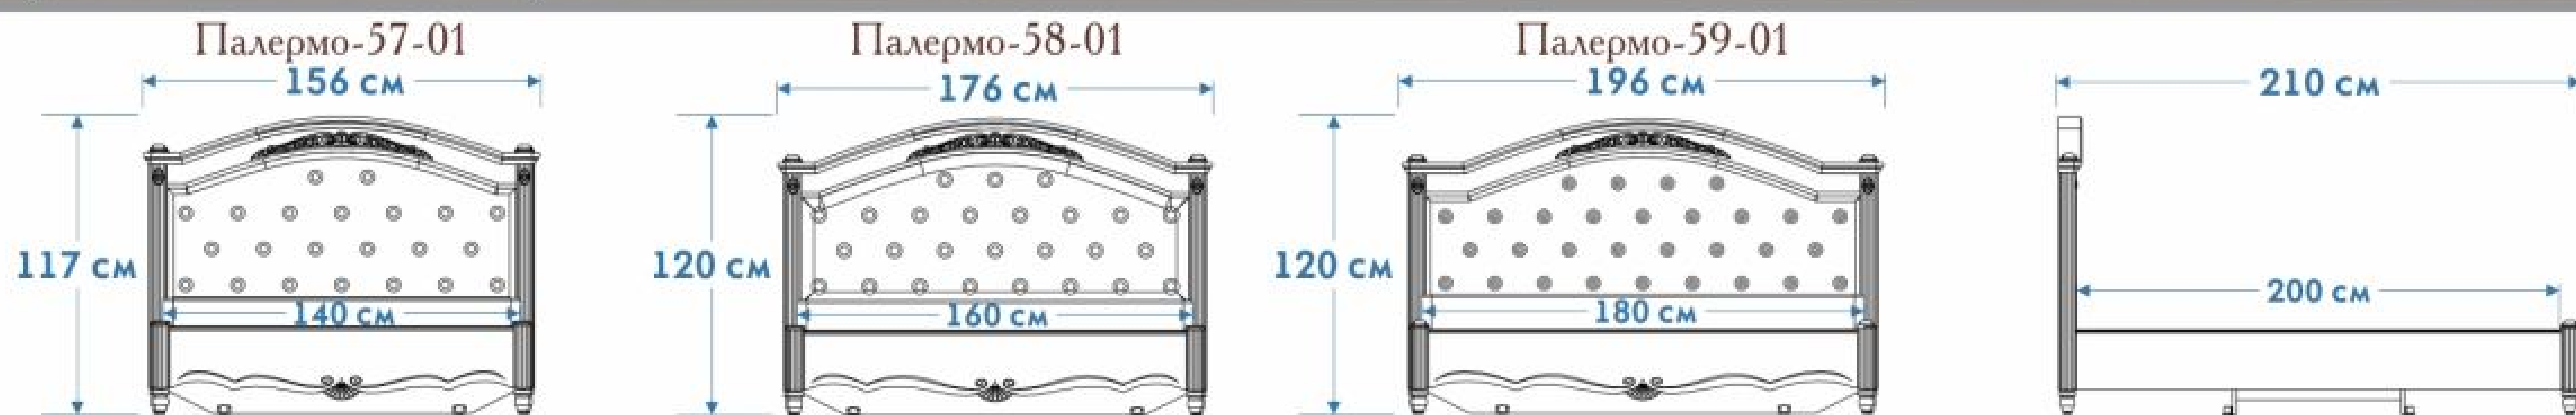

Кровать "Палермо-58-01"