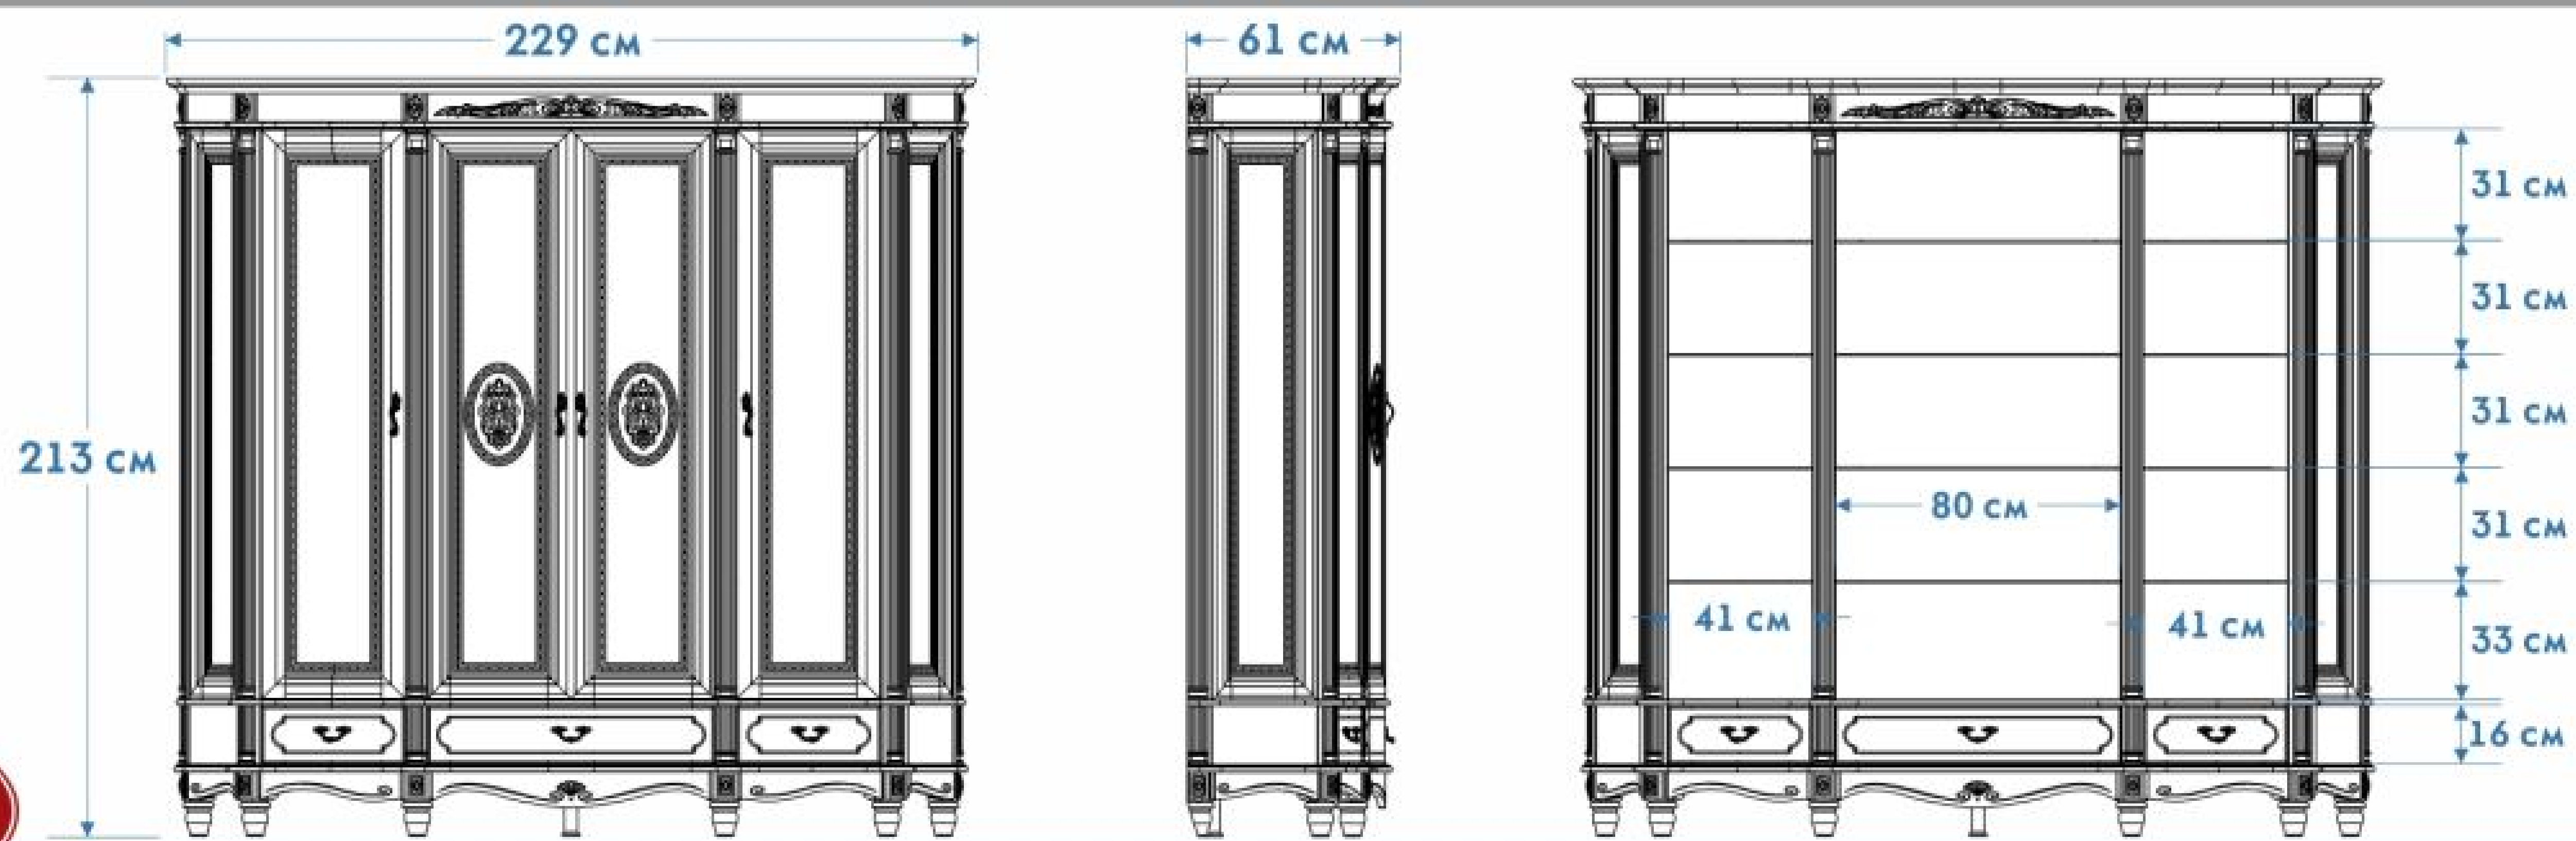

Содержание

Столики	3
Витрины	4
Комоды	13, 21
Тумбы для телевизора	16
Шкафы	18
Кровати	20
Тумбы	22

Стол журнальный "Палермо 10М"

высота 55 см, глубина 83 см, ширина 83 см

Стол консольный "Палермо 15М"

высота 76 см, глубина 49 см, ширина 114 см

Стол кофейный "Палермо 16М"

высота 86 см, глубина 47 см, ширина 63 см

Стол кофейный "Палермо 51М"

высота 77 см, глубина 45 см, ширина 45 см

Витрина "Палермо 1М"

Витрина угловая "Палермо 6М"

Витрина "Палермо 11М"

Комод "Палермо 65М"

высота 108 см, ширина 131 см, глубина 62 см

Тумба "Палермо 30М"

высота 65 см, глубина 47 см, ширина 63 см

Тумба "Палермо 50М"

высота 77 см, глубина 47 см, ширина 63 см

Тумба "Палермо 34М"

высота 92 см, глубина 47 см, ширина 63 см

Тумба "Палермо 55М"

высота 53 см, глубина 47 см, ширина 63 см

Столик угловой "Палермо 53М"

высота 85 см, глубина 36 см, ширина 36 см

Стол туалетный "Палермо 61М"

высота 142 см, глубина 48 см, ширина 116 см