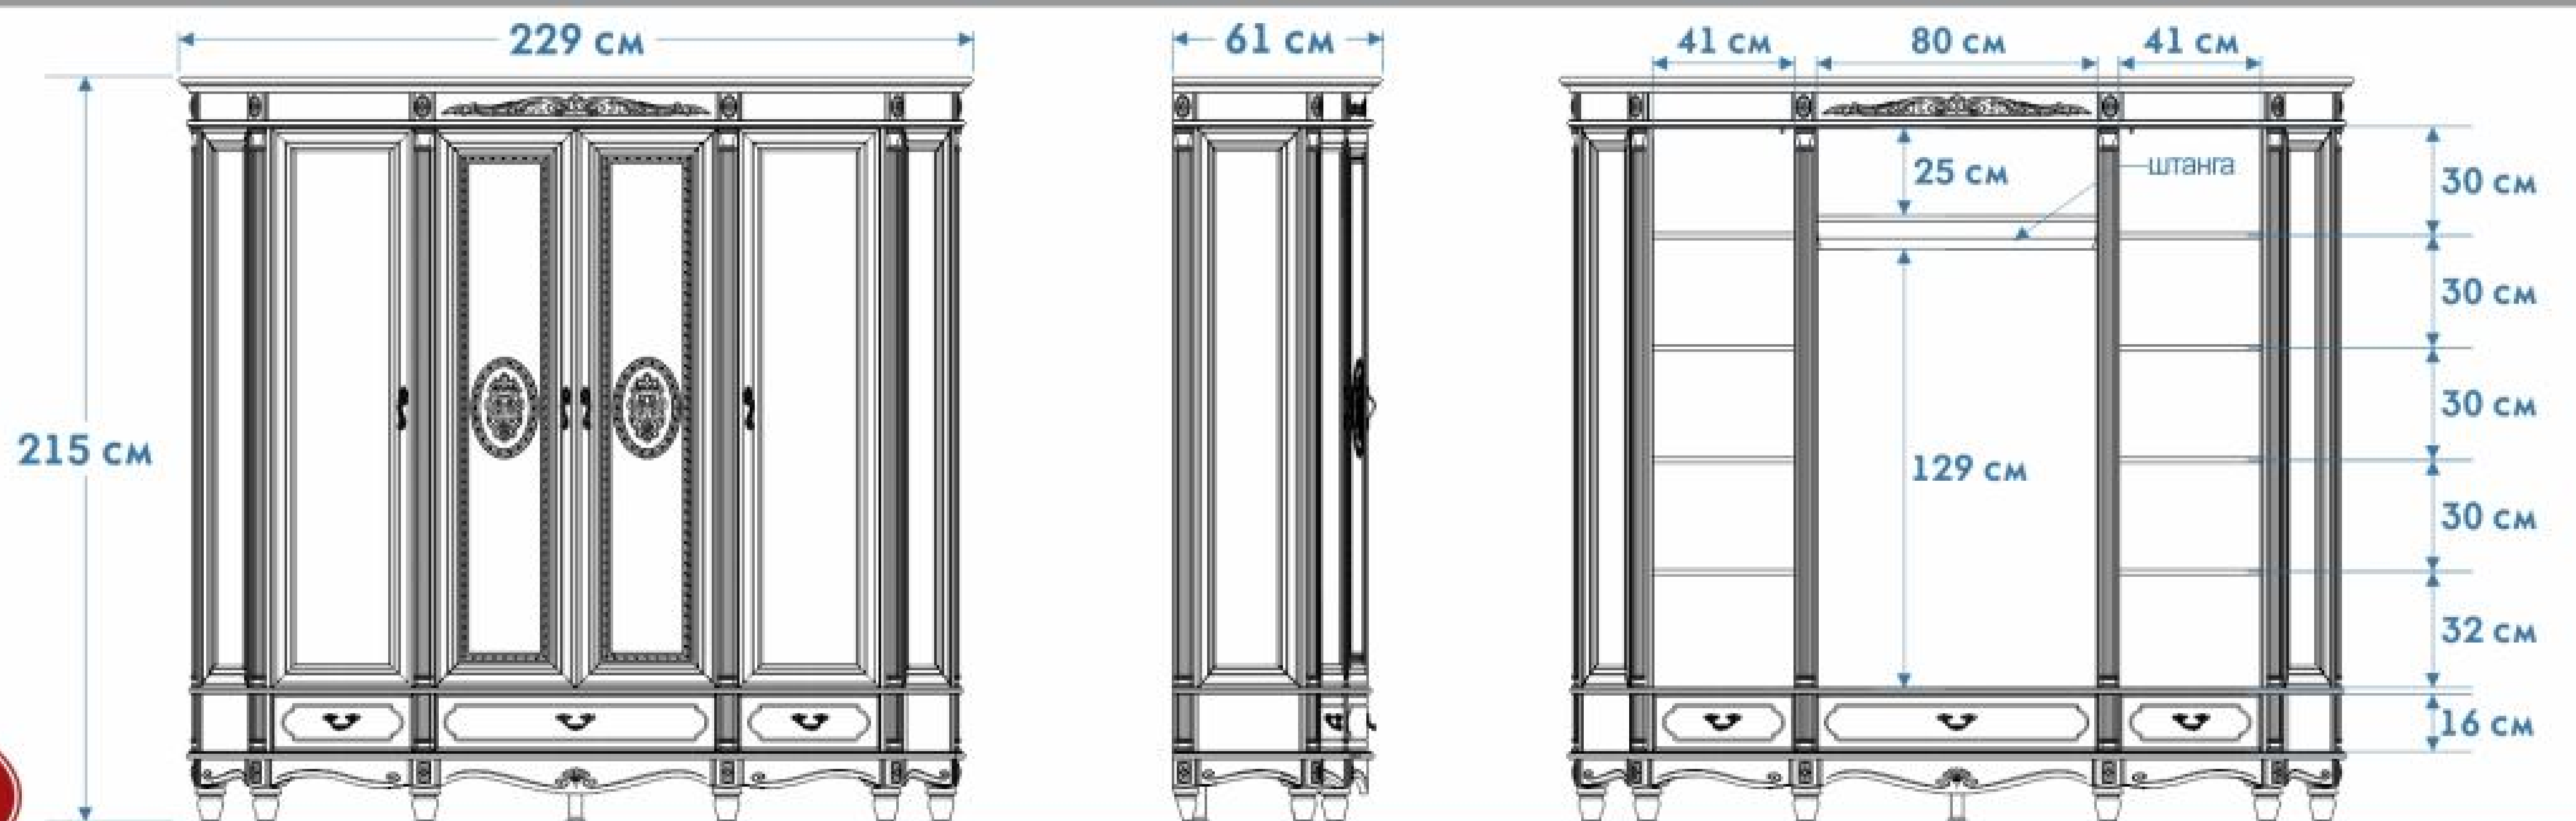

Стол кофейный "Палермо 16М"

высота 86 см, глубина 47 см, ширина 63 см

Стол кофейный "Палермо 51М"

высота 77 см, глубина 45 см, ширина 45 см

Витрина "Палермо 1М"

Витрина угловая "Палермо 6М"

Витрина "Палермо 11М"

Тумба для телевизора "Палермо 39М"

Тумба для телевизора "Палермо 88М"

Шкаф "Палермо 63М"

Шкаф "Палермо 31М"

Кровать "Палермо-57"

Кровать "Палермо-58-01"

Комод "Палермо 2М"

высота 130 см, ширина 91 см, глубина 47 см

Комод "Палермо 65М"

высота 108 см, ширина 131 см, глубина 62 см

Тумба "Палермо 30М"

высота 65 см, глубина 47 см, ширина 63 см

Тумба "Палермо 50М"

высота 77 см, глубина 47 см, ширина 63 см

Тумба "Палермо 34М"

высота 92 см, глубина 47 см, ширина 63 см

Тумба "Палермо 55М"

высота 53 см, глубина 47 см, ширина 63 см

Столик угловой "Палермо 53М"

высота 85 см, глубина 36 см, ширина 36 см

Стол туалетный "Палермо 61М"

высота 142 см, глубина 48 см, ширина 116 см