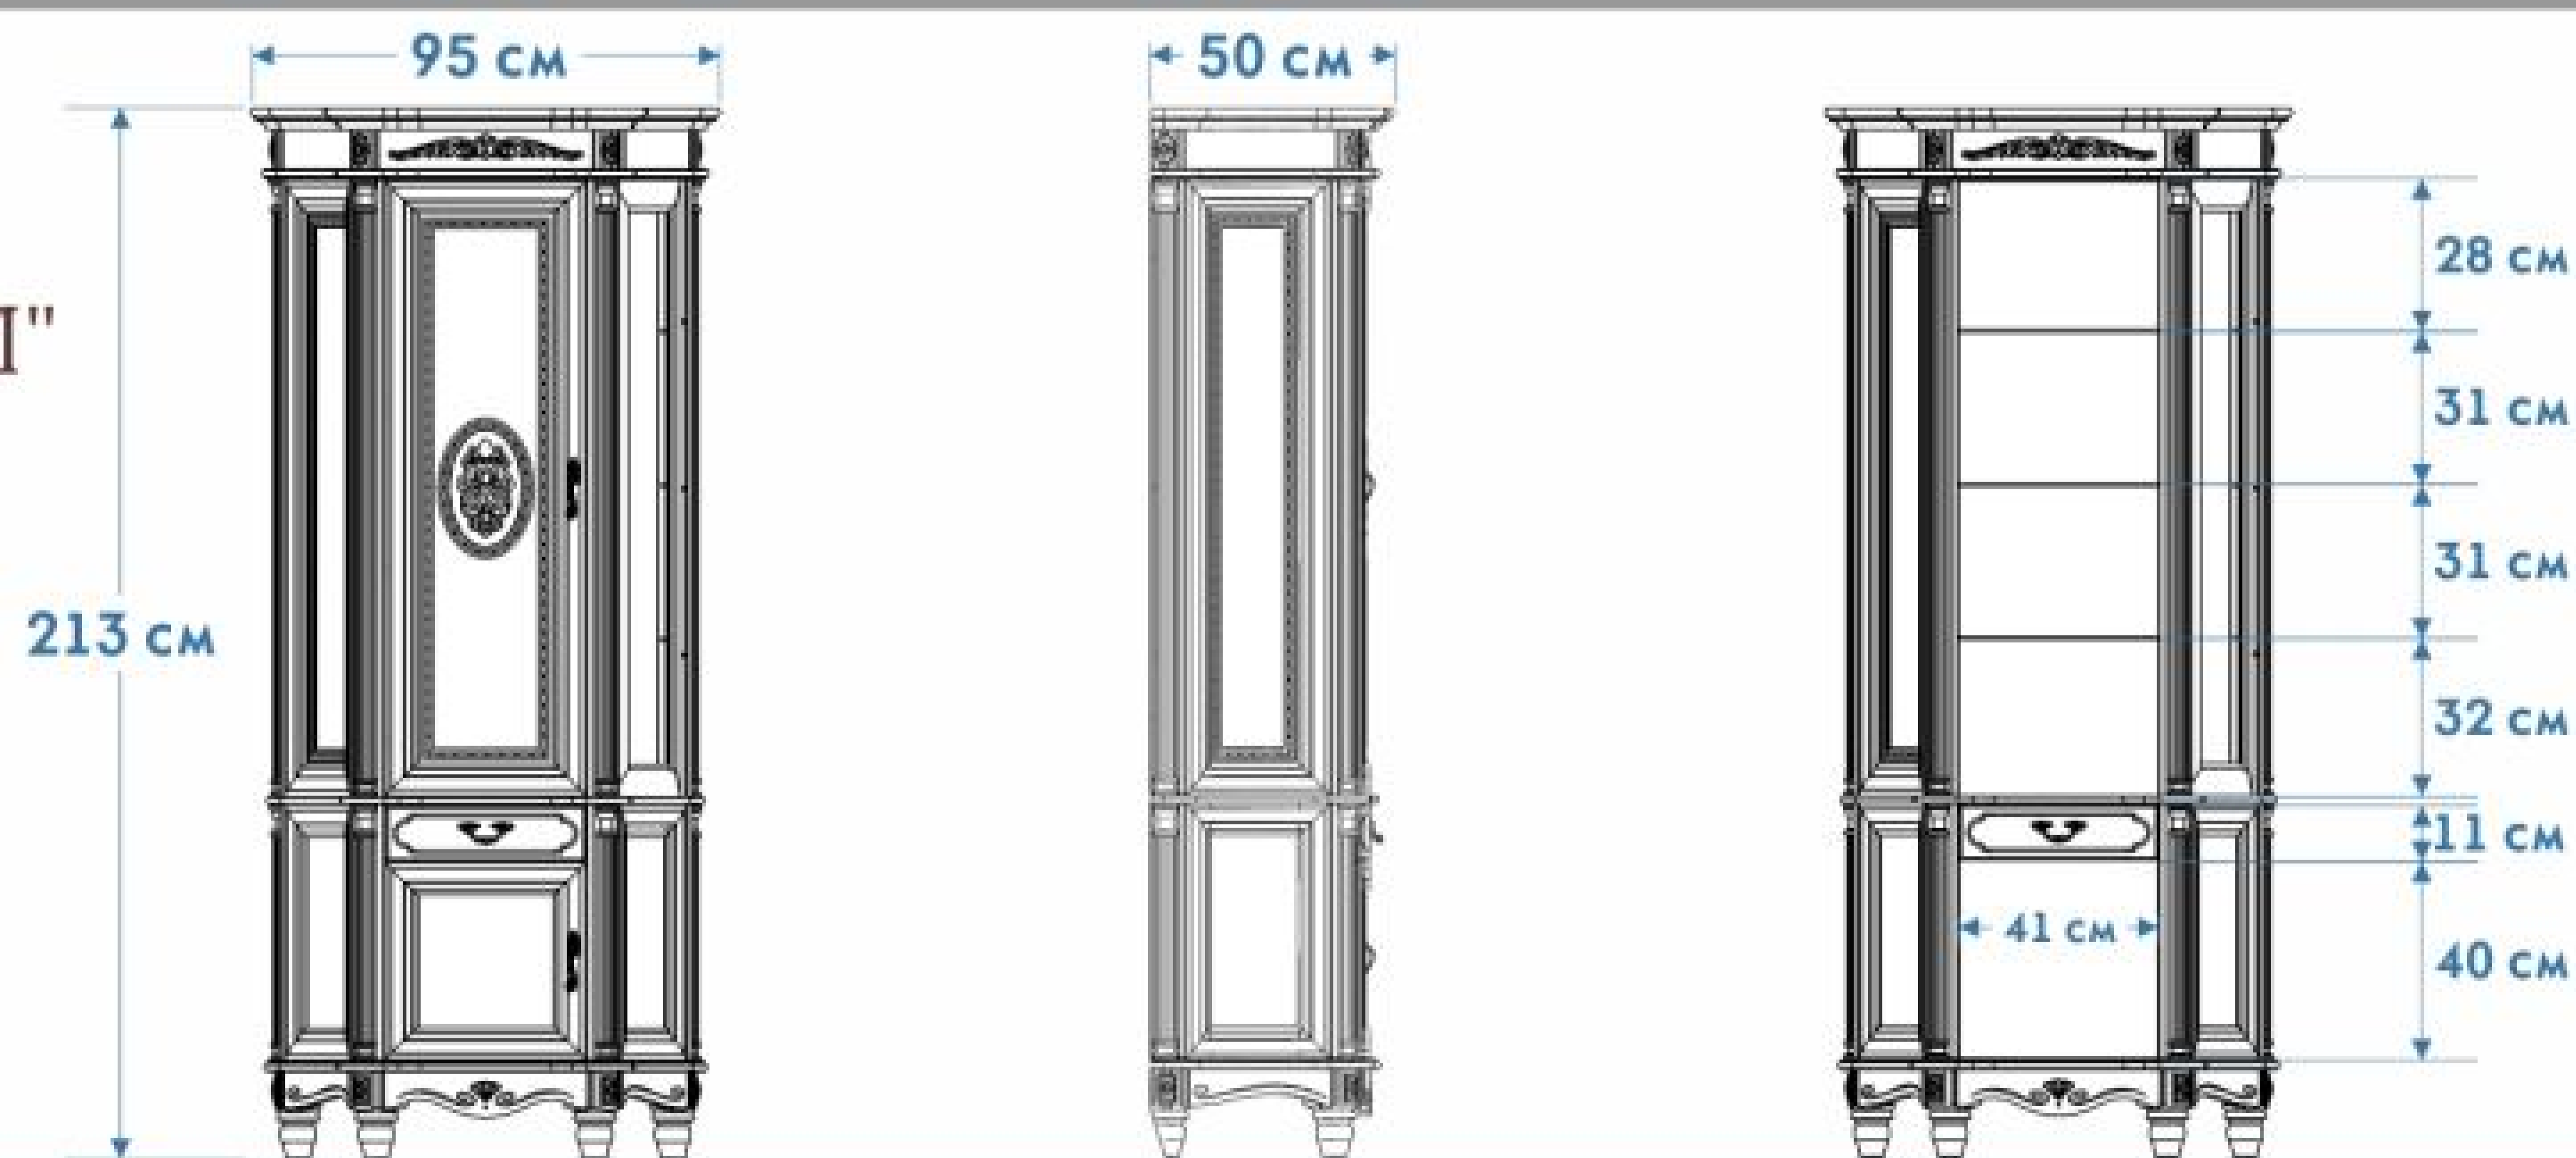

Содержание

Столики	3
Витрины	4
Комоды	13, 21
Тумбы для телевизора	16
Шкафы	18
Кровати	20
Тумбы	22

Стол журнальный "Палермо 10М"

высота 55 см, глубина 83 см, ширина 83 см

Стол консольный "Палермо 15М"

высота 76 см, глубина 49 см, ширина 114 см

Стол кофейный "Палермо 16М"

высота 86 см, глубина 47 см, ширина 63 см

Стол кофейный "Палермо 51М"

высота 77 см, глубина 45 см, ширина 45 см

Витрина "Палермо 1М"

Витрина угловая "Палермо 6М"

Витрина "Палермо 11М"

Витрина "Палермо 26М"

Витрина "Палермо 25М"

Открытие дверей
на правую сторону
Витрина "Палермо 25-01М"

Витрина "Палермо 22М"

Витрина "Палермо 29М"

Витрина "Палермо 28М"

Витрина "Палермо 27М"

Открытие дверей
на правую сторону
Витрина "Палермо 27-01М"

высота 92 см, глубина 47 см, ширина 63 см

Тумба "Палермо 55М"

высота 53 см, глубина 47 см, ширина 63 см

Столик угловой "Палермо 53М"

высота 85 см, глубина 36 см, ширина 36 см

Стол туалетный "Палермо 61М"

высота 142 см, глубина 48 см, ширина 116 см