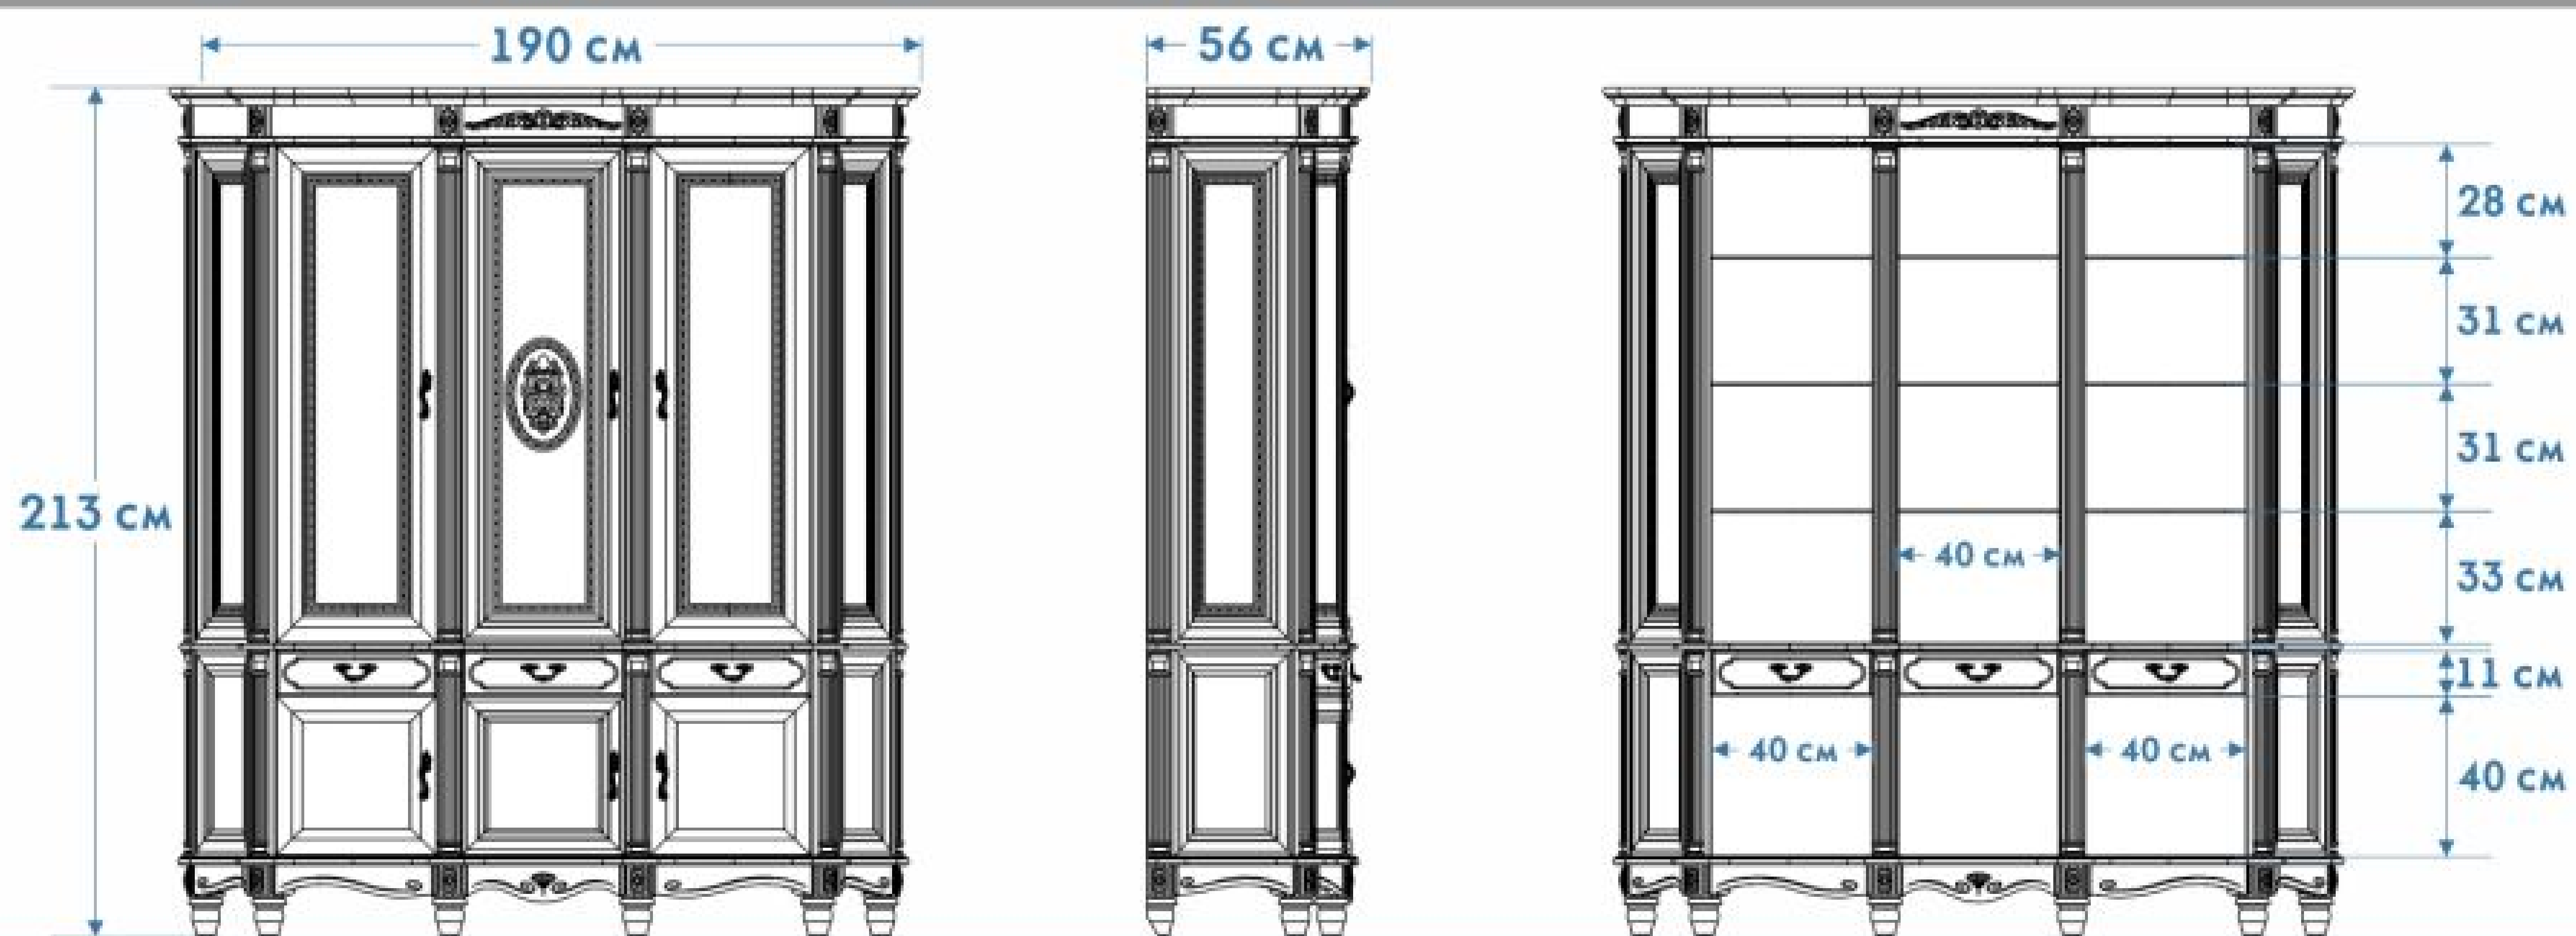

Витрина "Палермо 29М"