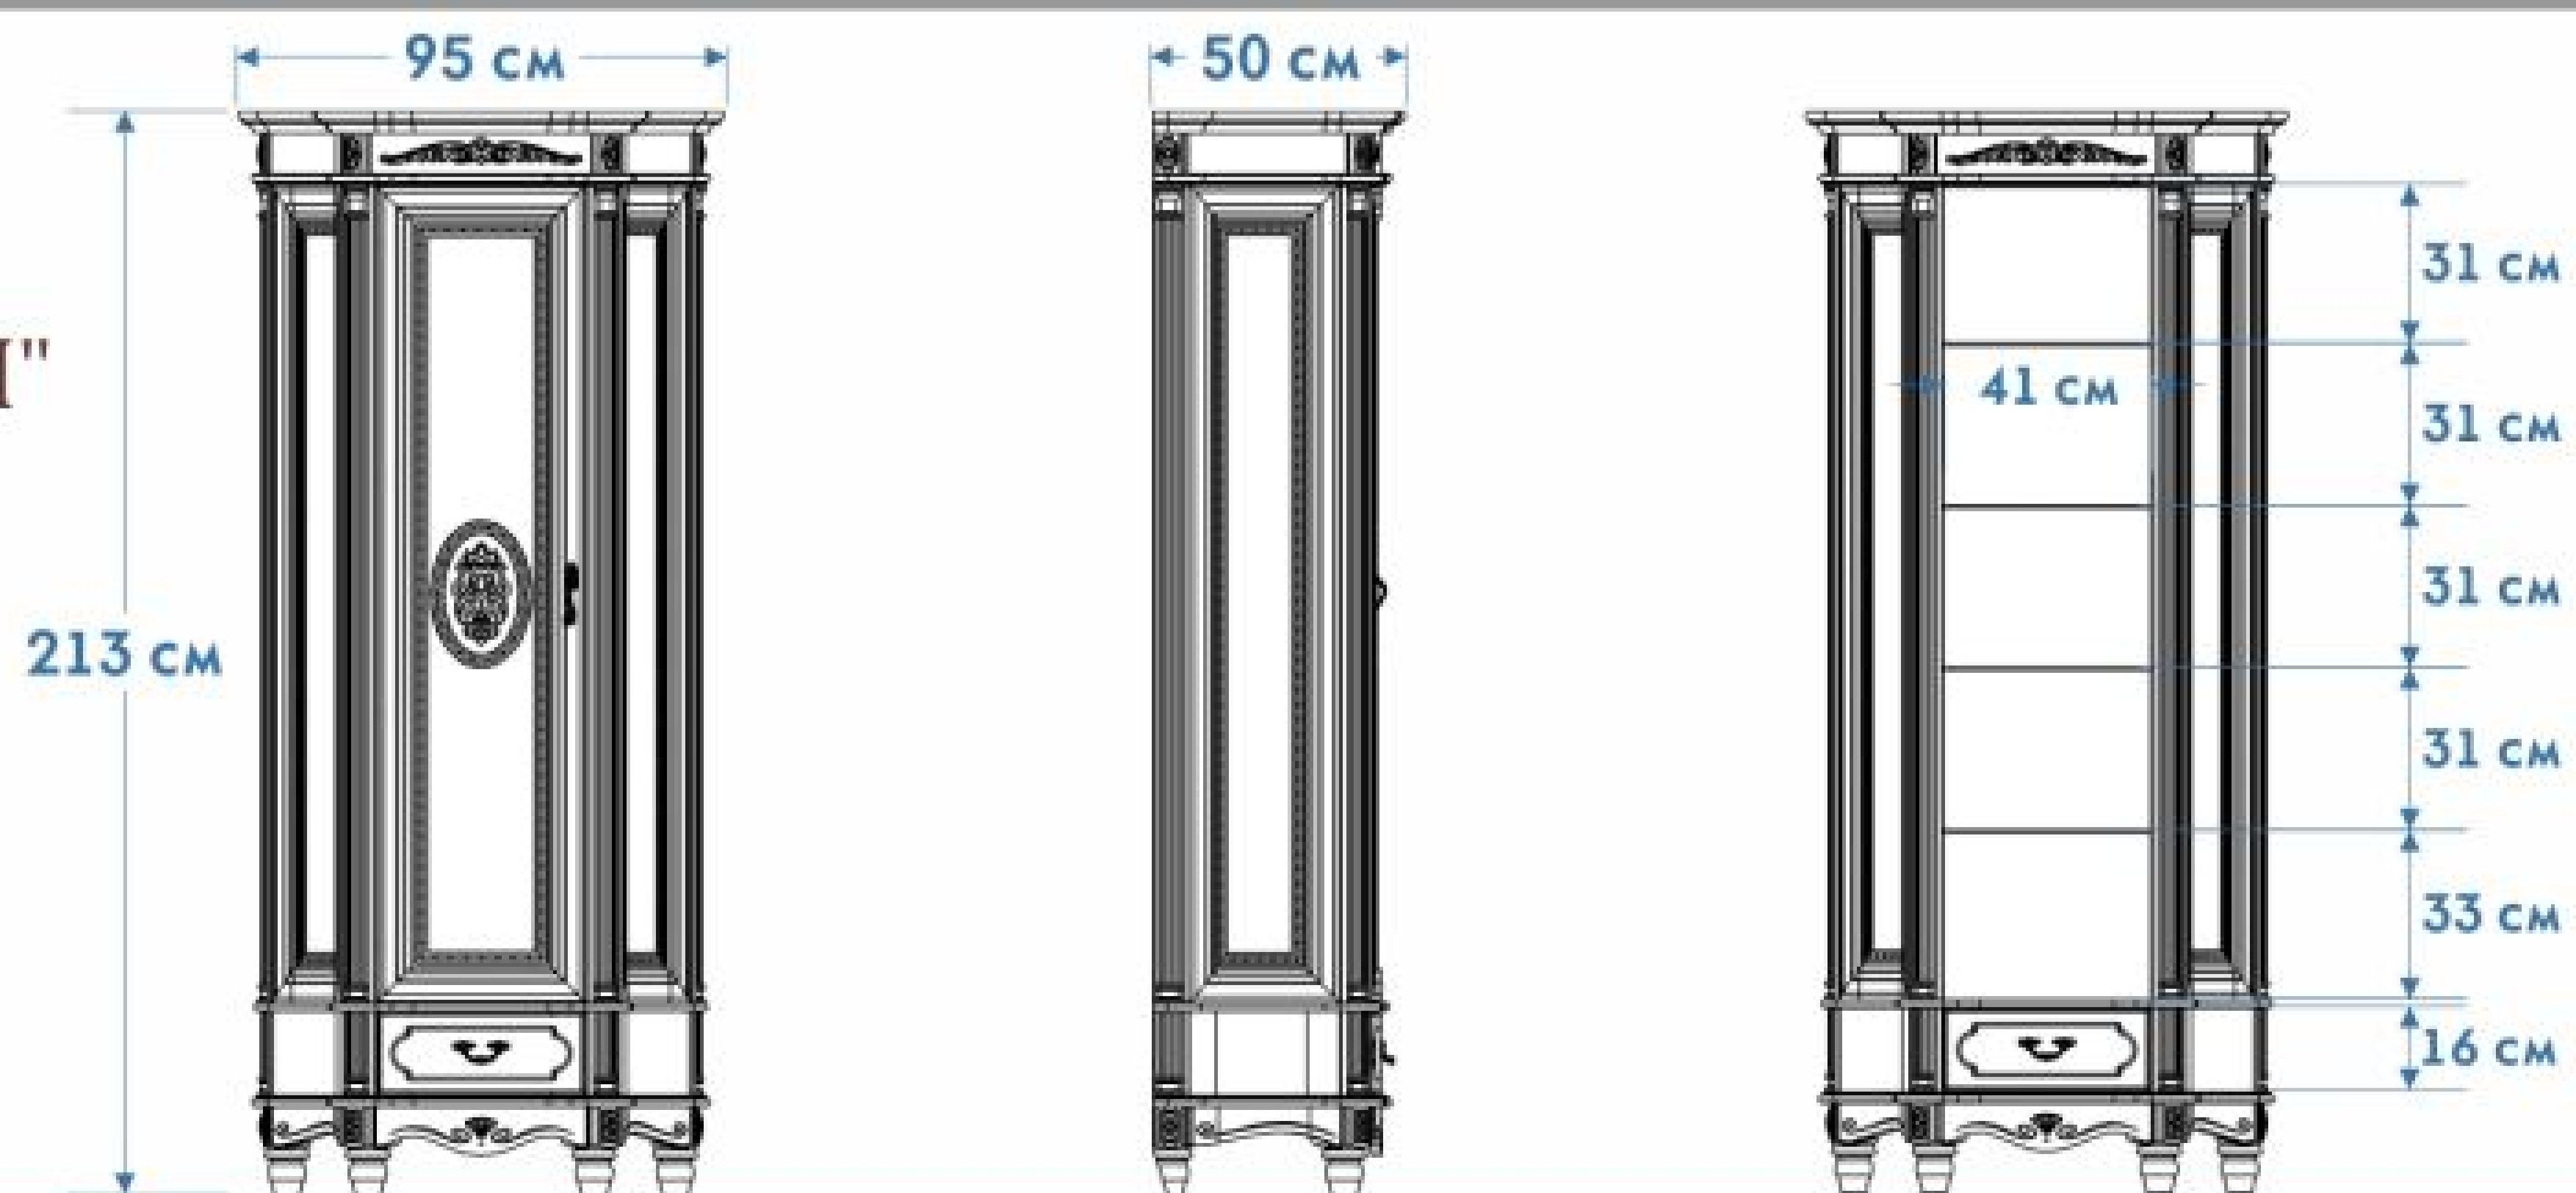

Содержание

Столики	3
Витрины	4
Комоды	13, 21
Тумбы для телевизора	16
Шкафы	18
Кровати	20
Тумбы	22

Стол журнальный "Палермо 10М"

высота 55 см, глубина 83 см, ширина 83 см

Стол консольный "Палермо 15М"

высота 76 см, глубина 49 см, ширина 114 см

Стол кофейный "Палермо 16М"

высота 86 см, глубина 47 см, ширина 63 см

Стол кофейный "Палермо 51М"

высота 77 см, глубина 45 см, ширина 45 см

Витрина "Палермо 1М"

Витрина угловая "Палермо 6М"

Витрина "Палермо 11М"

Витрина "Палермо 26М"

Витрина "Палермо 25М"

Открытие дверей
на правую сторону
Витрина "Палермо 25-01М"

Витрина "Палермо 22М"

Витрина "Палермо 29М"

Витрина "Палермо 28М"

Витрина "Палермо 27М"

Открытие дверей
на правую сторону
Витрина "Палермо 27-01М"

высота 92 см, глубина 47 см, ширина 63 см

Тумба "Палермо 55М"

высота 53 см, глубина 47 см, ширина 63 см

Столик угловой "Палермо 53М"

высота 85 см, глубина 36 см, ширина 36 см

Стол туалетный "Палермо 61М"

высота 142 см, глубина 48 см, ширина 116 см