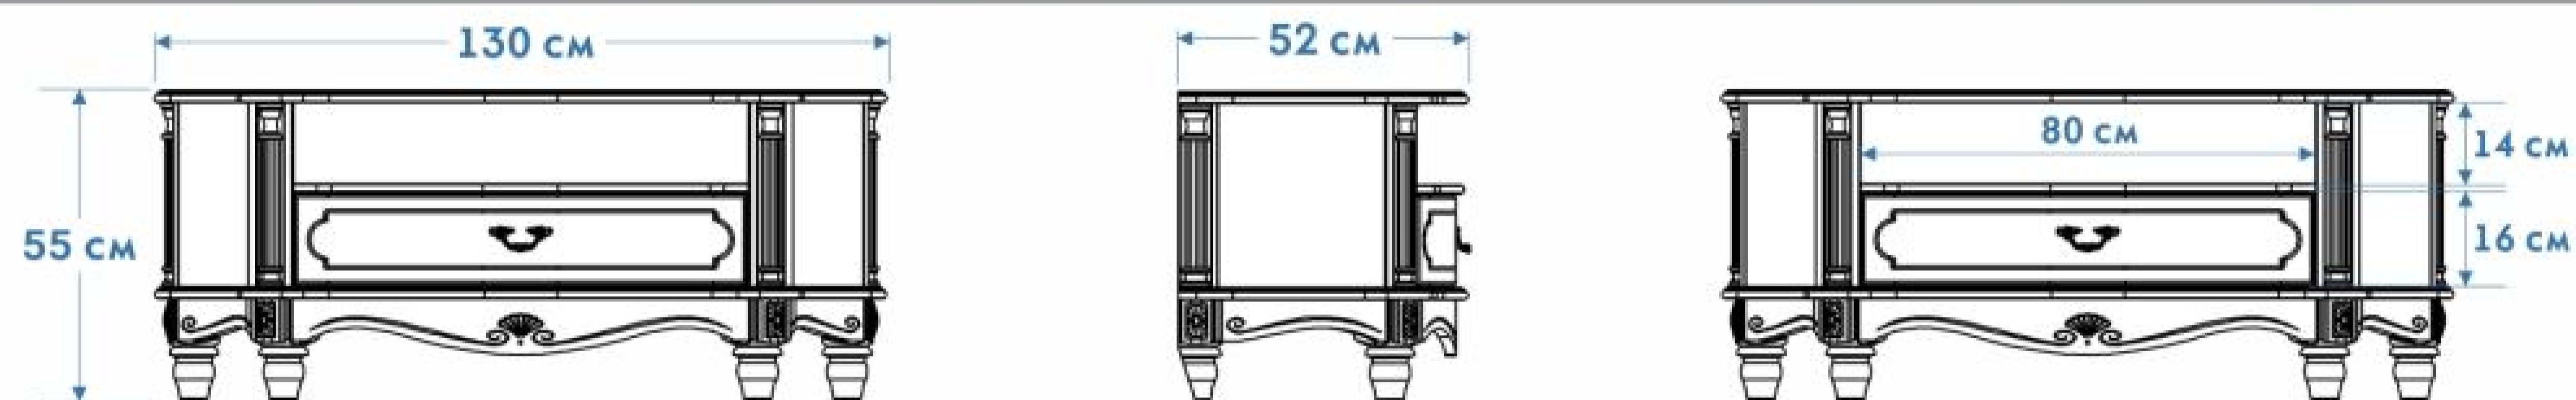

Тумба для телевизора "Палермо 13М"