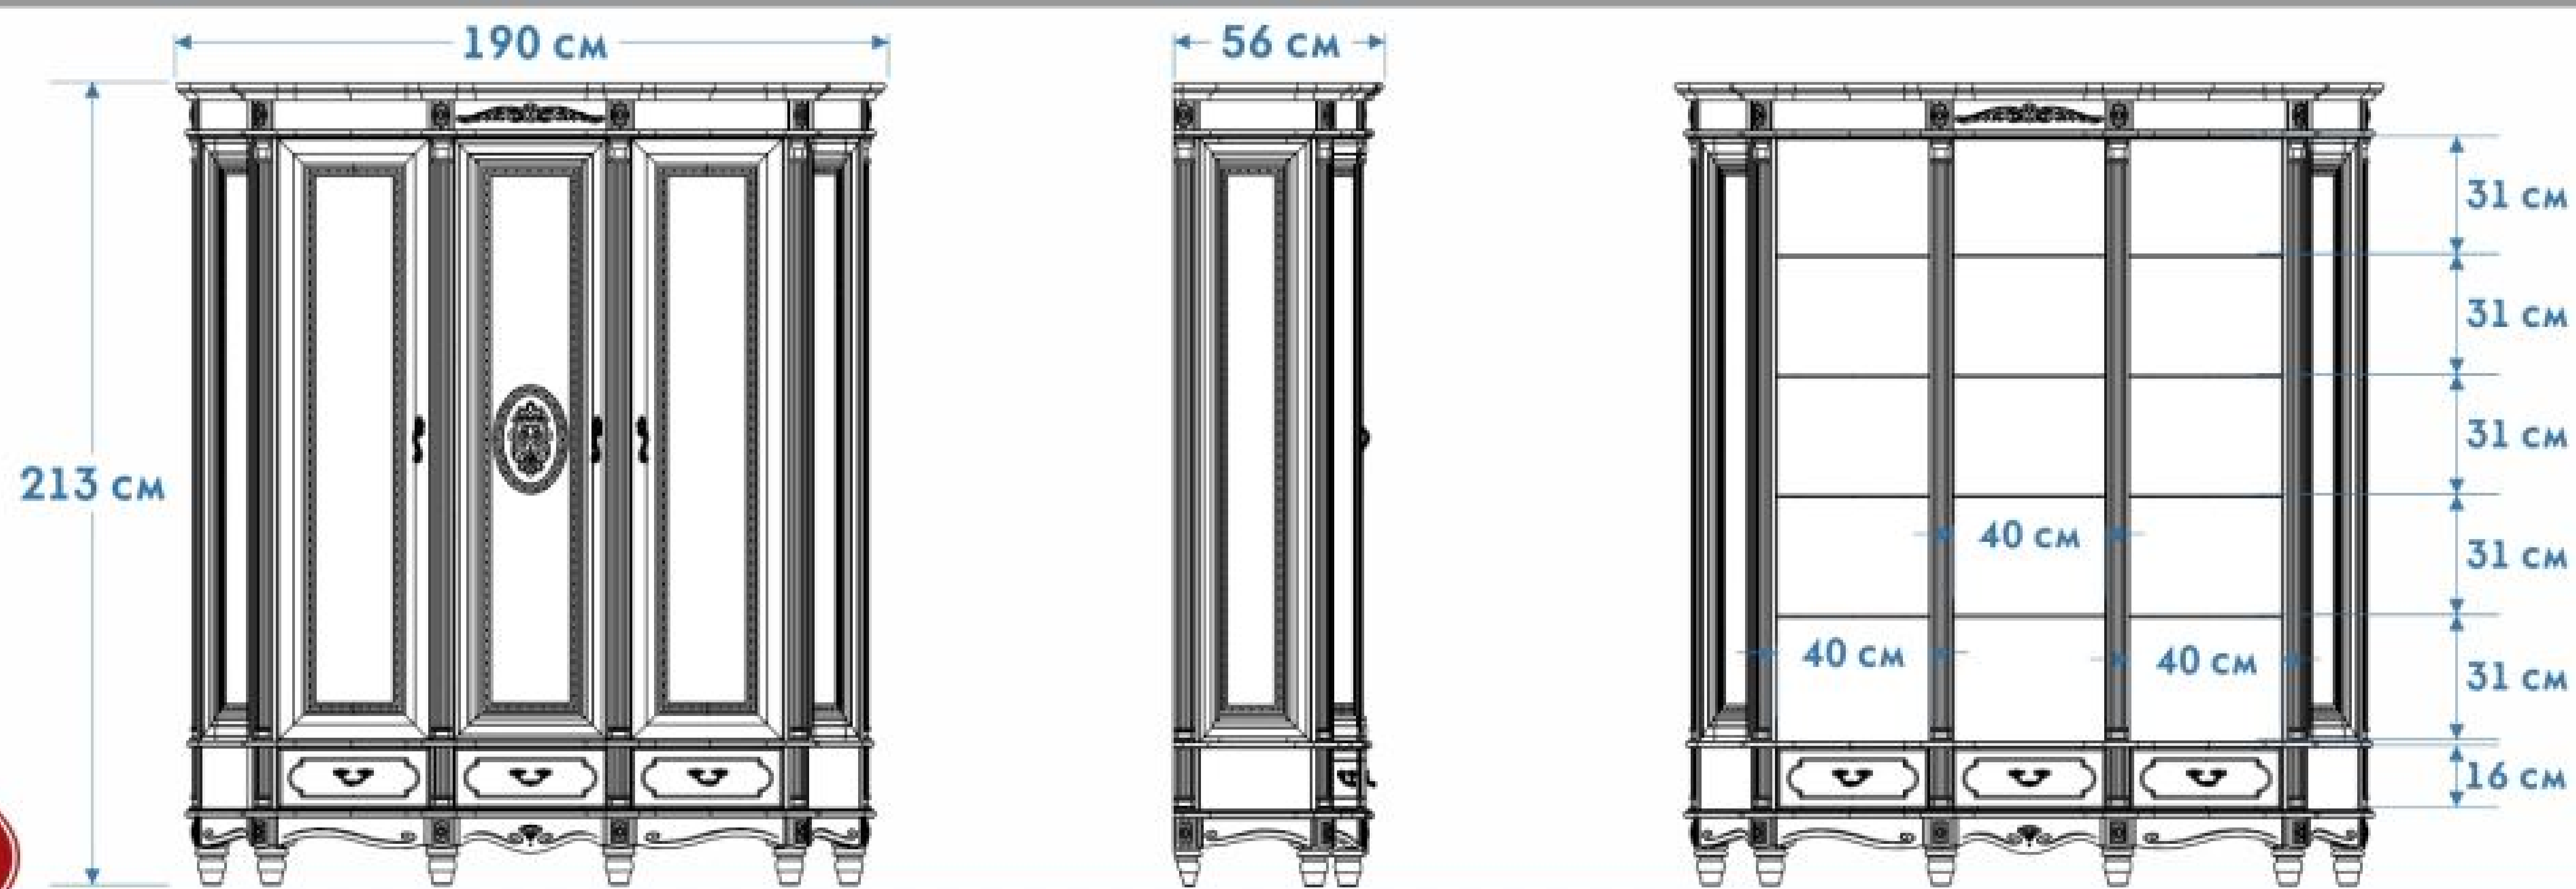

Содержание

Столики	3
Витрины	4
Комоды	13, 21
Тумбы для телевизора	16
Шкафы	18
Кровати	20
Тумбы	22

Стол журнальный "Палермо 10М"

высота 55 см, глубина 83 см, ширина 83 см

Стол консольный "Палермо 15М"

высота 76 см, глубина 49 см, ширина 114 см

Стол кофейный "Палермо 16М"

высота 86 см, глубина 47 см, ширина 63 см

Стол кофейный "Палермо 51М"

высота 77 см, глубина 45 см, ширина 45 см

Витрина "Палермо 1М"

Витрина угловая "Палермо 6М"

Витрина "Палермо 11М"

Комод "Палермо 65М"

высота 108 см, ширина 131 см, глубина 62 см

Тумба "Палермо 30М"

высота 65 см, глубина 47 см, ширина 63 см

Тумба "Палермо 50М"

высота 77 см, глубина 47 см, ширина 63 см

Тумба "Палермо 34М"

высота 92 см, глубина 47 см, ширина 63 см

Тумба "Палермо 55М"

высота 53 см, глубина 47 см, ширина 63 см

Столик угловой "Палермо 53М"

высота 85 см, глубина 36 см, ширина 36 см

Стол туалетный "Палермо 61М"

высота 142 см, глубина 48 см, ширина 116 см