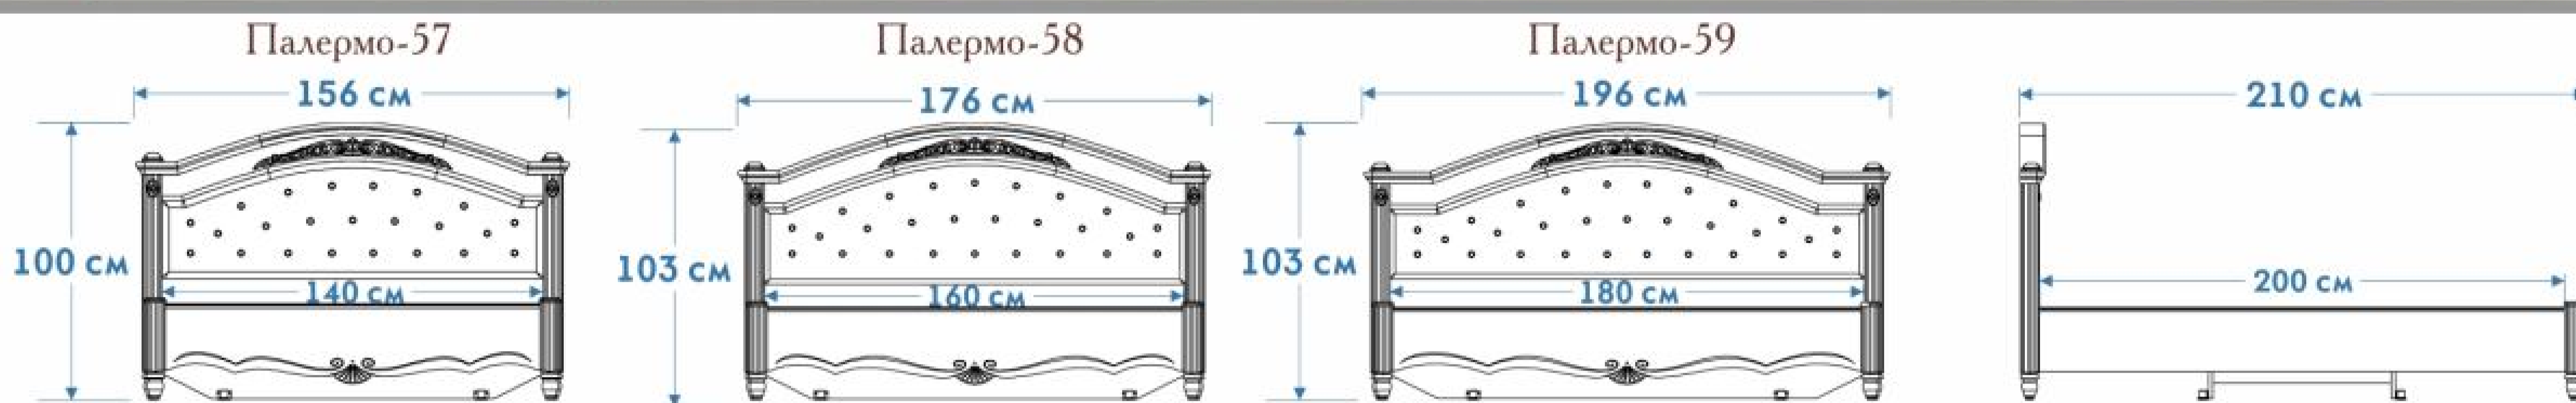

Стол кофейный "Палермо 16М"

высота 86 см, глубина 47 см, ширина 63 см

Стол кофейный "Палермо 51М"

высота 77 см, глубина 45 см, ширина 45 см

Витрина "Палермо 1М"

Витрина угловая "Палермо 6М"

Витрина "Палермо 11М"

Тумба для телевизора "Палермо 39М"

Тумба для телевизора "Палермо 88М"

Шкаф "Палермо 63М"

Шкаф "Палермо 31М"

Кровать "Палермо-57"

Кровать "Палермо-58-01"

Комод "Палермо 2М"

высота 130 см, ширина 91 см, глубина 47 см

Комод "Палермо 65М"

высота 108 см, ширина 131 см, глубина 62 см

Тумба "Палермо 30М"

высота 65 см, глубина 47 см, ширина 63 см

Тумба "Палермо 50М"

высота 77 см, глубина 47 см, ширина 63 см

Тумба "Палермо 34М"

высота 92 см, глубина 47 см, ширина 63 см

Тумба "Палермо 55М"

высота 53 см, глубина 47 см, ширина 63 см

Столик угловой "Палермо 53М"

высота 85 см, глубина 36 см, ширина 36 см

Стол туалетный "Палермо 61М"

высота 142 см, глубина 48 см, ширина 116 см