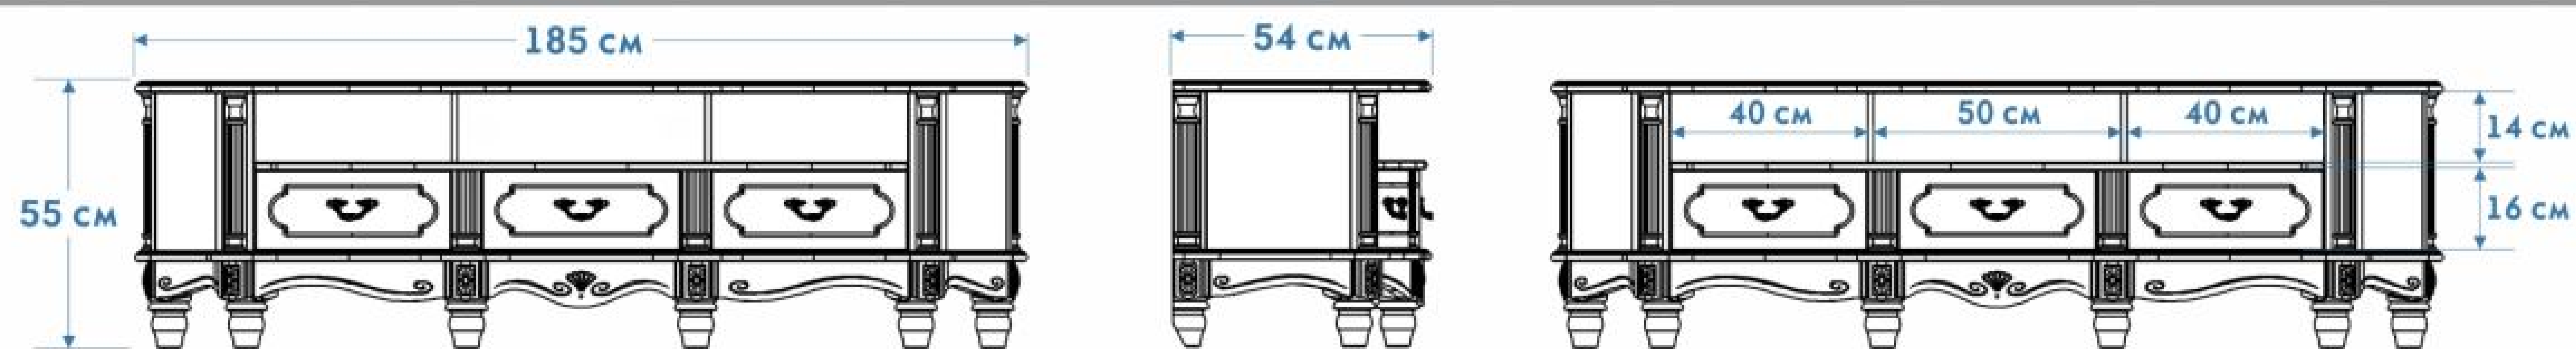

Стол кофейный "Палермо 16М"

высота 86 см, глубина 47 см, ширина 63 см

Стол кофейный "Палермо 51М"

высота 77 см, глубина 45 см, ширина 45 см

Витрина "Палермо 1М"

Витрина угловая "Палермо 6М"

Витрина "Палермо 11М"

Тумба для телевизора "Палермо 39М"

Тумба для телевизора "Палермо 88М"

Шкаф "Палермо 63М"

Шкаф "Палермо 31М"

Кровать "Палермо-57"

Кровать "Палермо-58-01"

Комод "Палермо 2М"

высота 130 см, ширина 91 см, глубина 47 см

Комод "Палермо 65М"

высота 108 см, ширина 131 см, глубина 62 см

Тумба "Палермо 30М"

высота 65 см, глубина 47 см, ширина 63 см

Тумба "Палермо 50М"

высота 77 см, глубина 47 см, ширина 63 см

Тумба "Палермо 34М"

высота 92 см, глубина 47 см, ширина 63 см

Тумба "Палермо 55М"

высота 53 см, глубина 47 см, ширина 63 см

Столик угловой "Палермо 53М"

высота 85 см, глубина 36 см, ширина 36 см

Стол туалетный "Палермо 61М"

высота 142 см, глубина 48 см, ширина 116 см