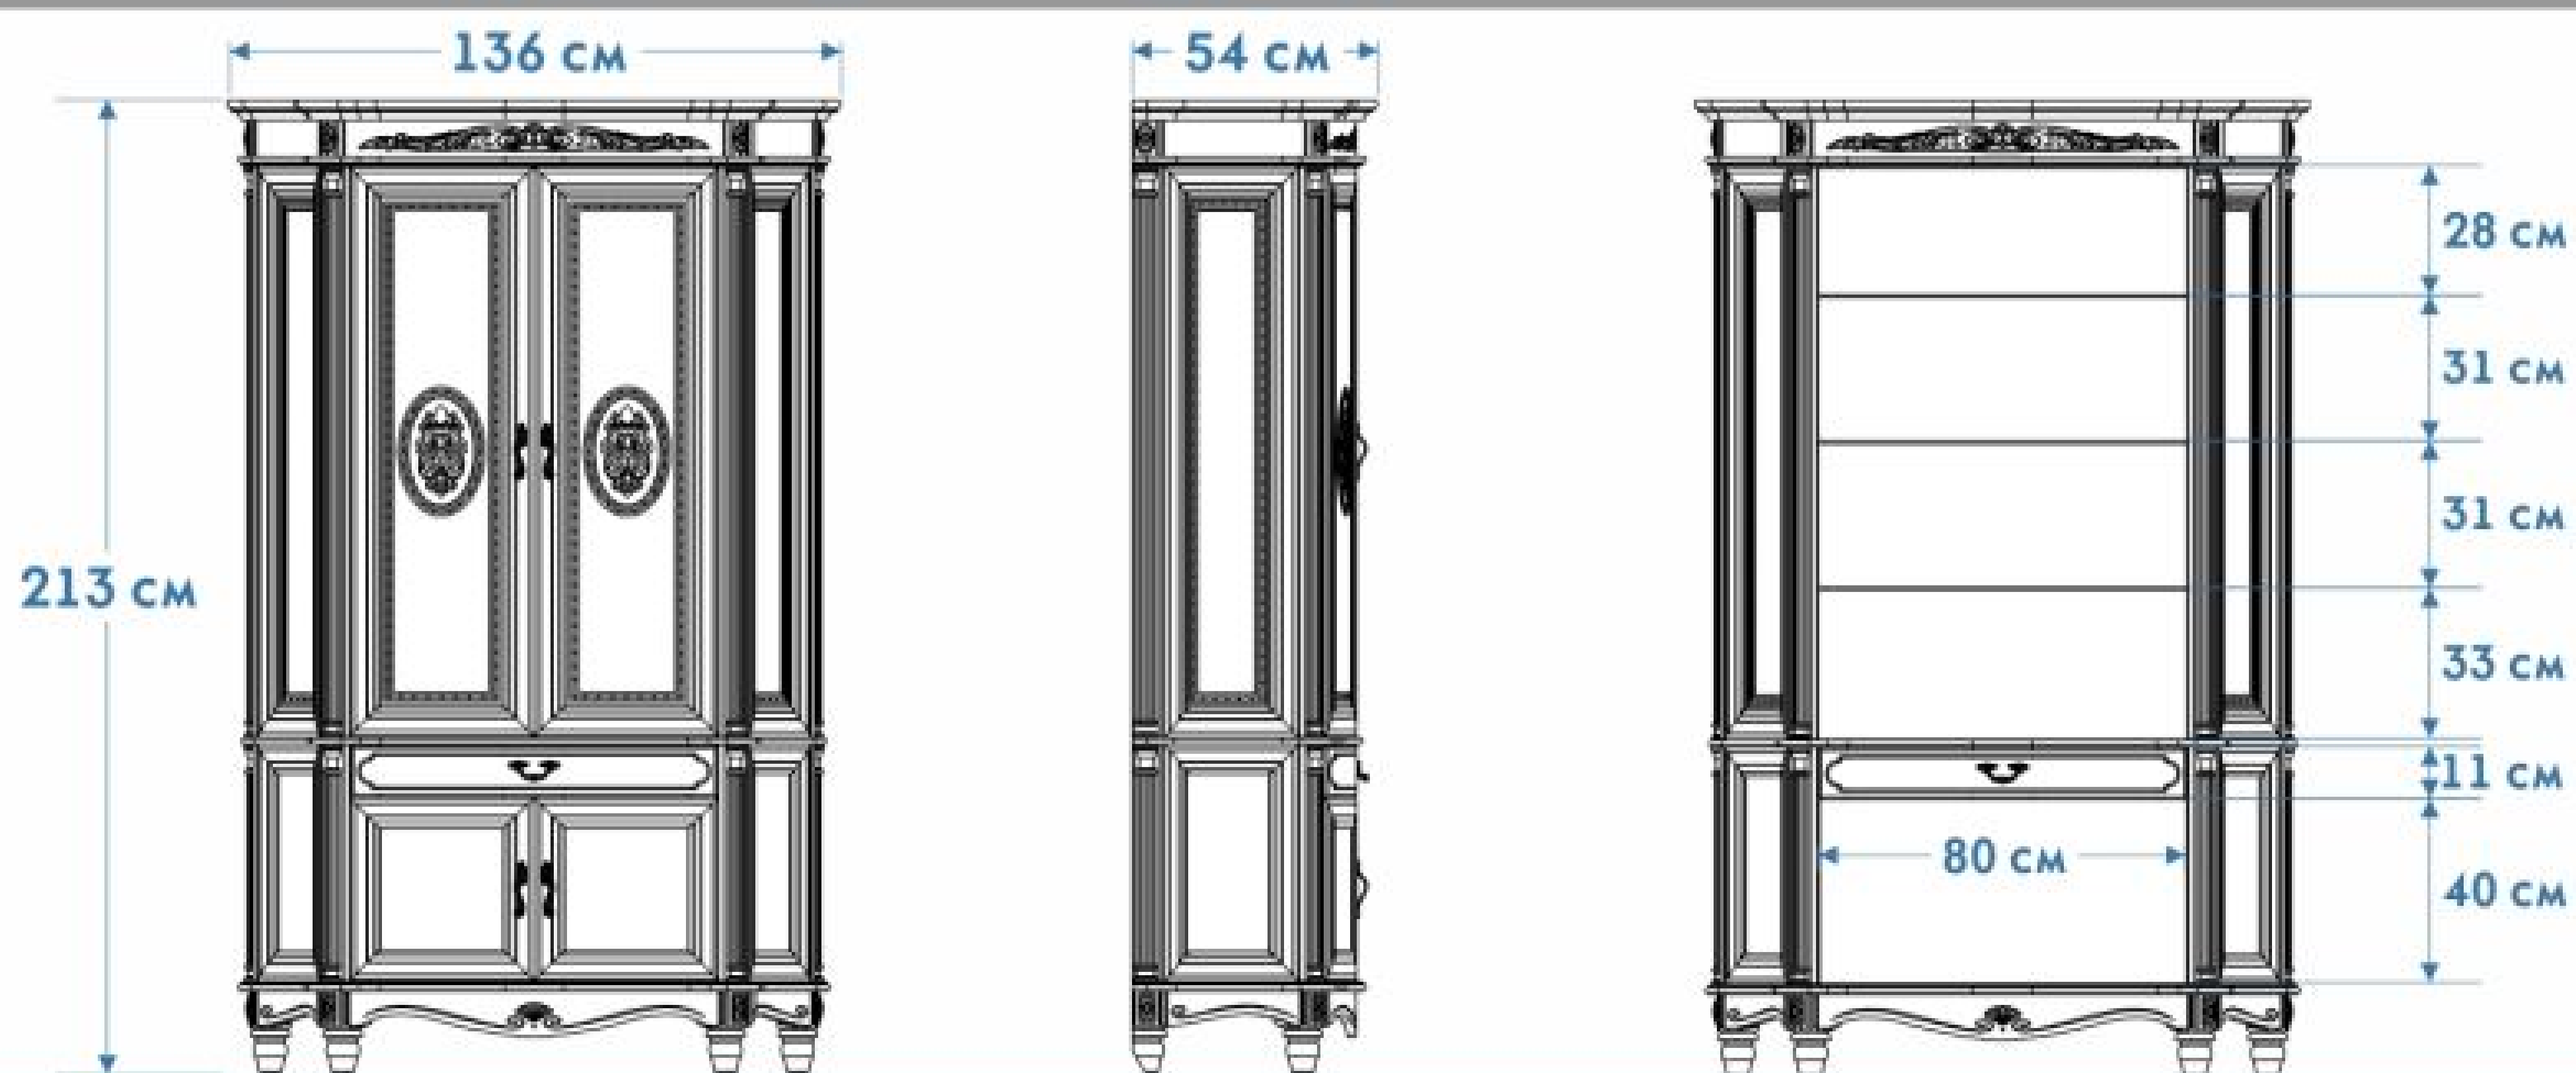

Витрина "Палермо 28М"