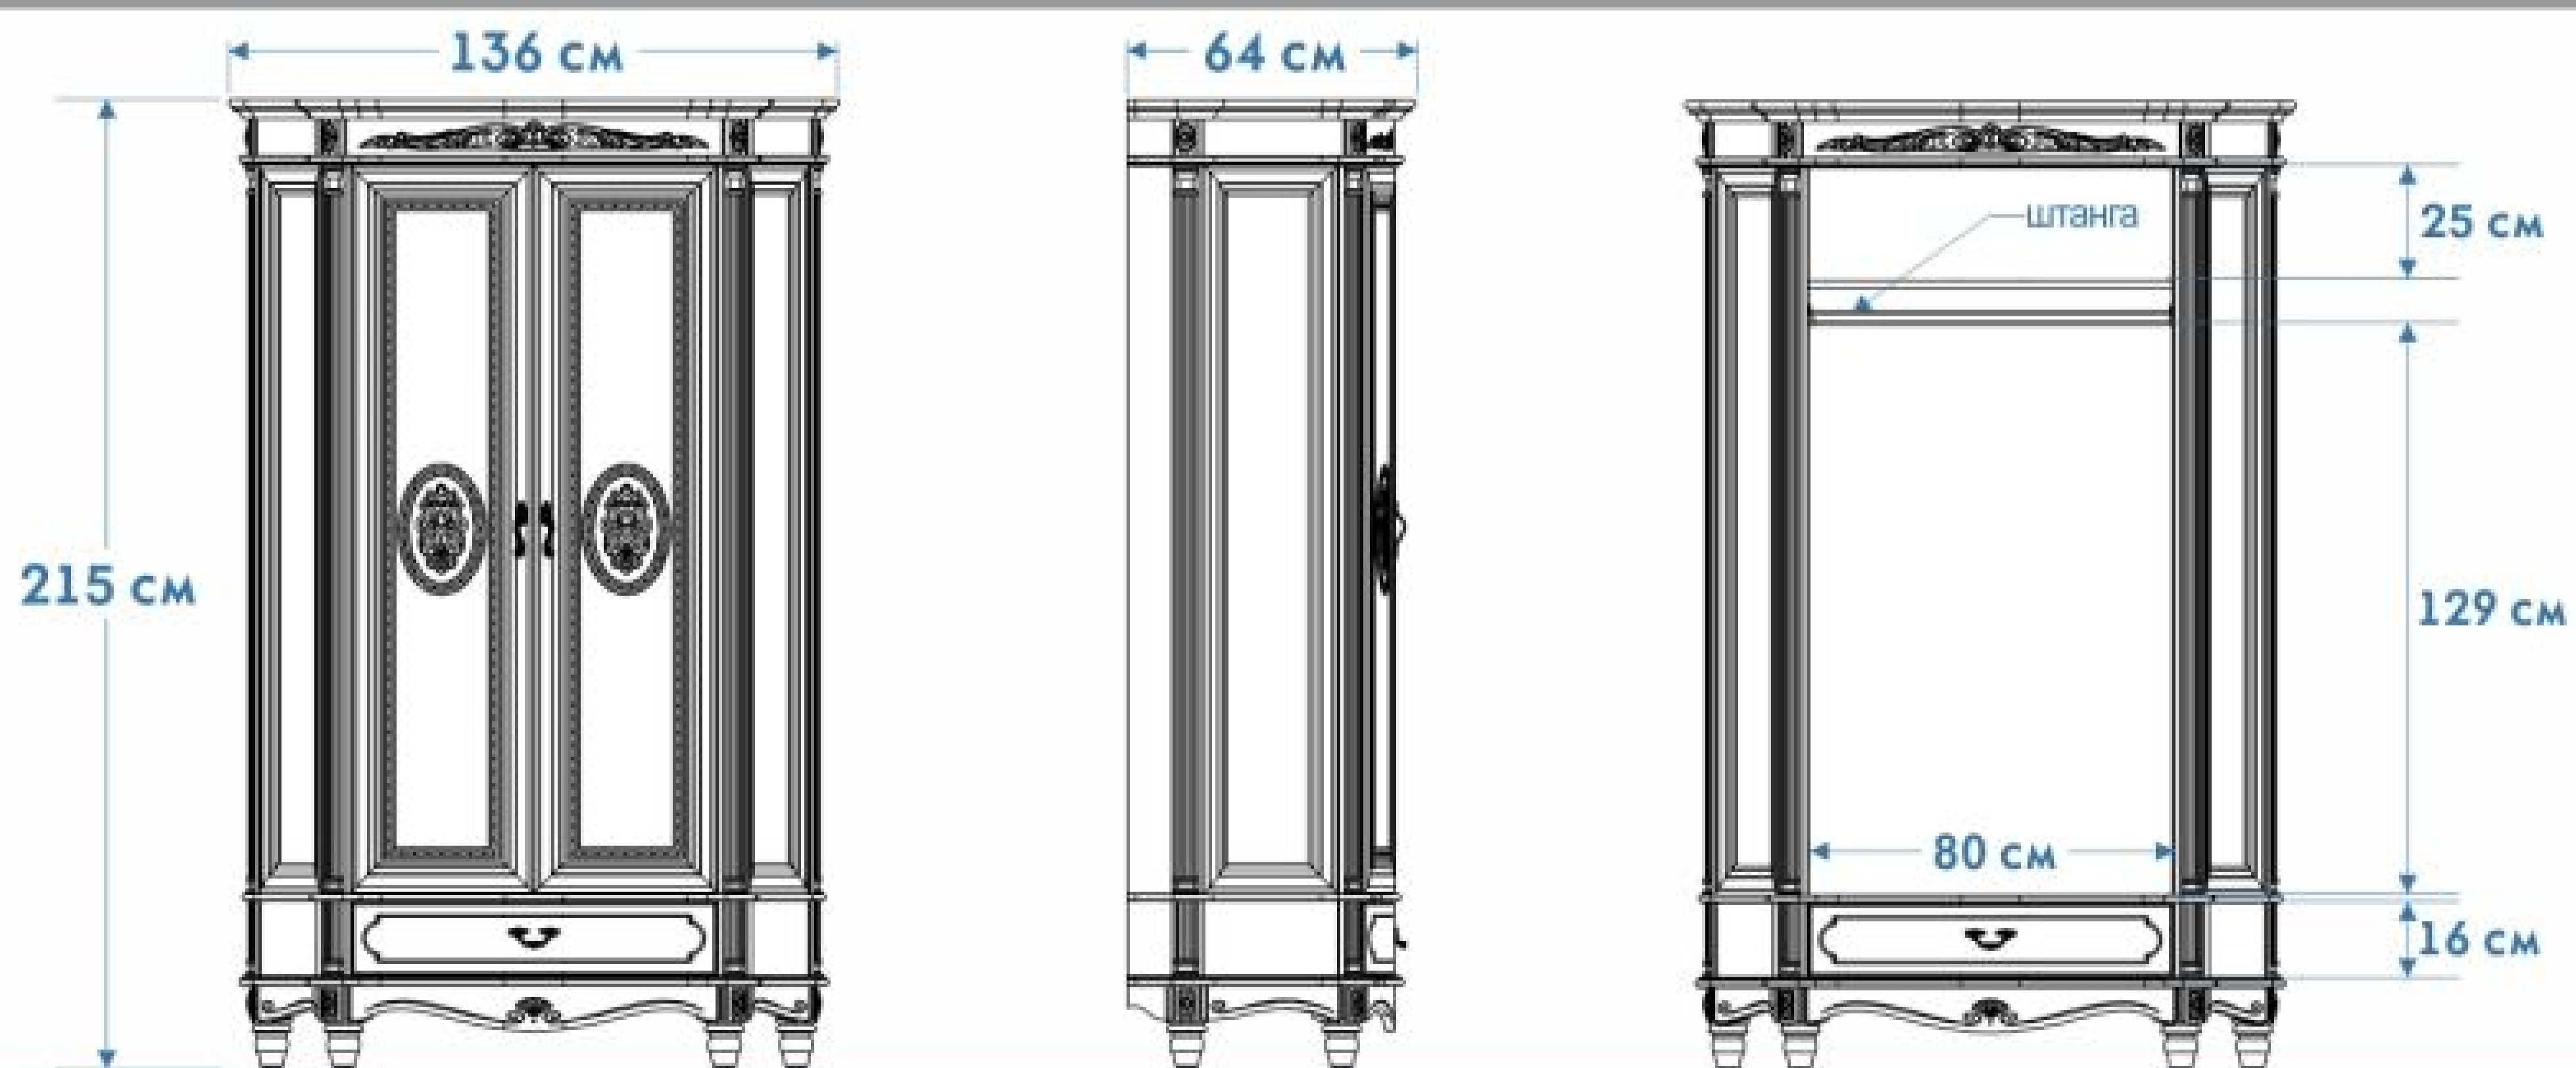

Тумба для телевизора "Палермо 39М"

Тумба для телевизора "Палермо 88М"

Шкаф "Палермо 63М"

Шкаф "Палермо 31М"

Кровать "Палермо-57"

Кровать "Палермо-58-01"

Комод "Палермо 2М"

высота 130 см, ширина 91 см, глубина 47 см

Комод "Палермо 65М"

высота 108 см, ширина 131 см, глубина 62 см

Тумба "Палермо 30М"

высота 65 см, глубина 47 см, ширина 63 см

Тумба "Палермо 50М"

высота 77 см, глубина 47 см, ширина 63 см

Тумба "Палермо 34М"

высота 92 см, глубина 47 см, ширина 63 см

Тумба "Палермо 55М"

высота 53 см, глубина 47 см, ширина 63 см

Столик угловой "Палермо 53М"

высота 85 см, глубина 36 см, ширина 36 см

Стол туалетный "Палермо 61М"

высота 142 см, глубина 48 см, ширина 116 см

Столик угловой
"Палермо 53-01М"

высота 85 см, глубина 36 см, ширина 36 см

Зеркало "Палермо 21"

высота 115 см, глубина 2 см, ширина 80 см

Россия, Нижегородская область, г. Заволжье, ул. Индустриальная, д.6
телефон/факс (83161) 68527, 77847, 78423, e-mail: uta_stil@list.ru