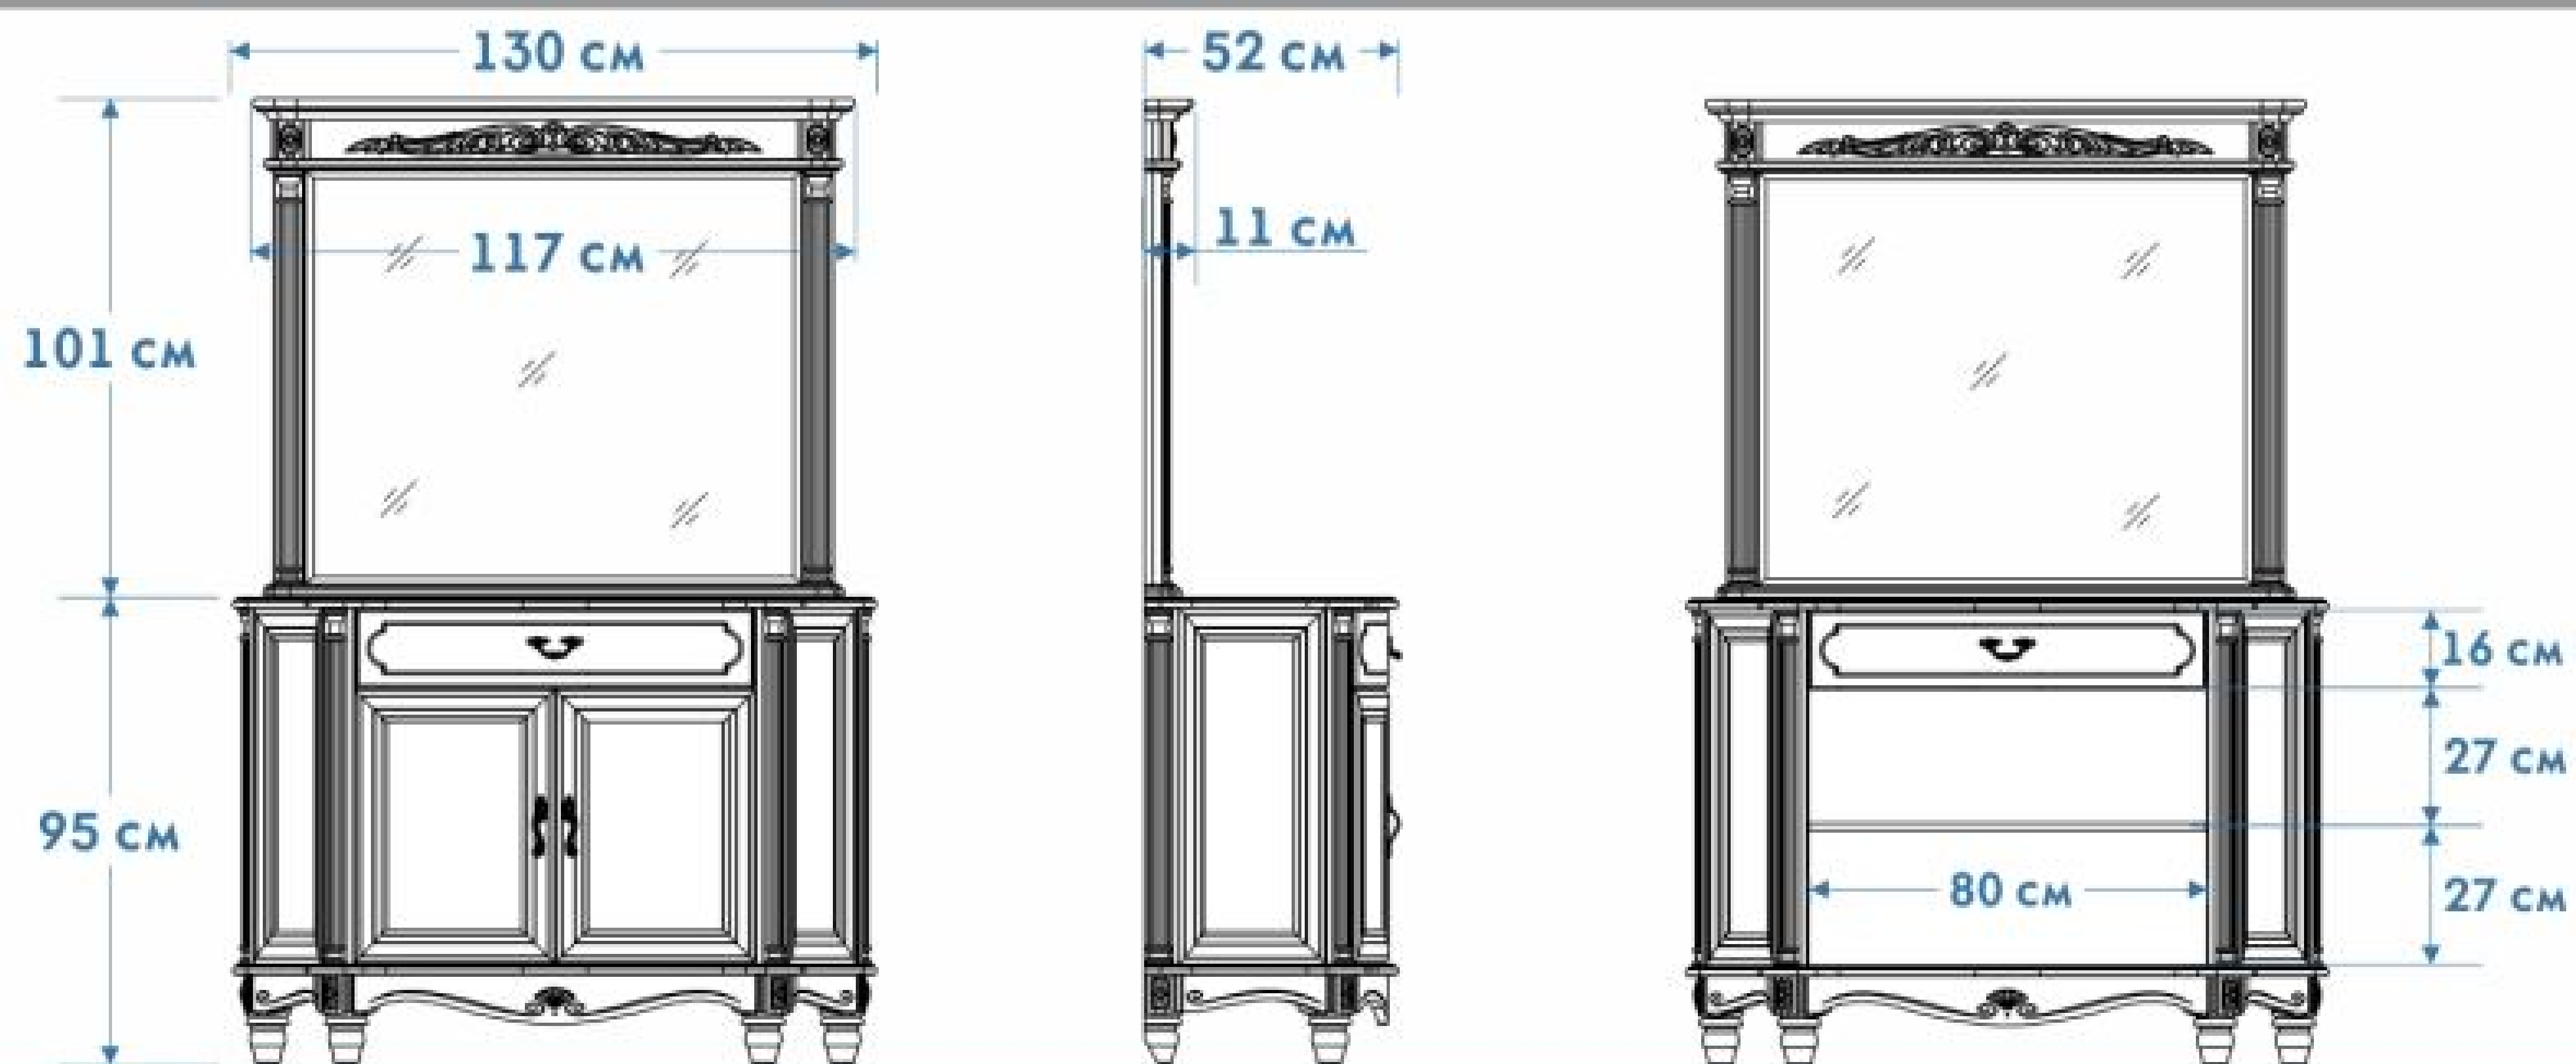

Комод "Палермо 86М"